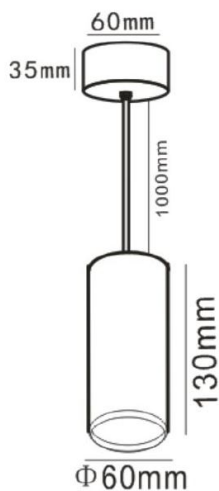

Synergy 21 LED Fassung GU10 Deckenmontage abgehängt

Fassung für LED-Leuchtmittel GU10
Deckenmontage abgehängt
Farbe: weiss
Lieferung OHNE Leuchtmittel

Weitere Bilder

Zubehör

Art.-Nr.	Name
90801	Synergy 21 LED Retrofit GU10 4x1W ww
90882	Synergy 21 LED Retrofit GU10 4x1W nw
90800	Synergy 21 LED Retrofit GU10 4x1W cw
148502	Synergy 21 LED Retrofit GU10 4W RGB-WW Spot *Milight/Miboxer*
86948	Synergy 21 LED Retrofit GU10 4x1W IR SECURITY LINE infrarot 850nm
114785	Synergy 21 LED Retrofit GU10 4x1W amber/orange

Art.-Nr.	Name
150465	Synergy 21 LED Flora Line Retrofit GU10 4W, Pflanzenlampe
118706	Synergy 21 LED Retrofit GU10 4x1W UV
121670	Synergy 21 LED Retrofit GU10 4x1W IR SECURITY LINE infrarot 940nm