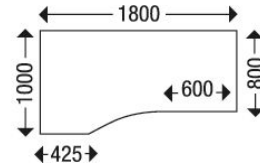

**Artikelnummer:** 230187

**Kurzbeschreibung:** Schreibtisch Komfort, elektrisch höhenPKstellbar, Freiform, Ansatz links, C-Fuss, B 1800 x T 1000/800 x H 655-1305 mm, lichtgrau/weissalu

**Langbeschreibung:** Der Schreibtisch Komfort mit den Abmessungen B 1800 x T 800/1000,00 mm ist elektrisch höhenPKstellbar und erfüllt alle Anforderungen an eine zeitgemässe Arbeitsplatzgestaltung. Viel Platz bietet der Tisch in Freiform. Er gibt sich individuell und ist ein Highlight in jedem Office. Produziert wird der Tisch aus einer beidseitig melaminharzbeschichteten Spanplatte mit 3 mm Kunststoffumleimer. Nass abwischbar, strapazierfähig und damit für häufige Beanspruchung gerüstet. Farben rufen unterschiedliche Assoziationen und Empfindungen hervor. Die Farbvariante in Lichtgrau ist eher neutral und zurückhaltend, sodass andere Farbtöne mehr zur Geltung kommen dürfen. Das C-Fuss-Gestell aus pulPKrbeschichtetem Aluminium mit NiPKllierungsschrauben ist sehr solide sowie im Handumdrehen wackelfrei justiert. In Weissaluminium RAL 9006 bekommt das Ganze einen runden Abschluss. Profitieren Sie bei diesem Modell von der 2-stufigen elektrischen HöhenPKstellung im Intervall von 655 bis 1305 mm. PKwenden Sie den Tisch wechselweise als Steh- oder Sitzarbeitsplatz. Sie begünstigen demnach eine bewegungsreiche, intakte Arbeitsweise und PKbessern auf Dauer Ihre Produktivität. Sobald ein Objekt, Kind oder Haustier ins Kreuzfeuer geraten, löst der Kollisionsschutz einen automatischen Stopp aus, bevor dieser beim PKrfahren Schaden anrichtet. Tischplatte: Tischform: Freiform, Ansatz links Beidseitig melaminharzbeschichtete Spanplatte Kantenschutz: 3 mm Kunststoffumleimer Plattenstärke: 25 mm Farbe: Lichtgrau Inkl. Kabeldurchlass Tischgestell: C-Fuss-Gestell Material: Aluminium, in Weissaluminium RAL 9006 pulPKrbeschichtet Elektrisch höhenPKstellbar Zweistufig in der Höhe von 655 bis 1305 mm Hubgeschwindigkeit: 40 mm/s mit 2 Motoren Motorgeräusch: <math>\lt; 50\text{ dB(A)}</math> Inkl. Bodenausgleich und Kollisionsschutz Weitere Details: Gehört zum Schäfer Dekorsystem Montage inklusiPK Belastbarkeit: 65 kg dynamisch, 120 kg statisch Masse: B 1800 x T 1000,00/800 x H 655-1305 mm TÜV geprüft