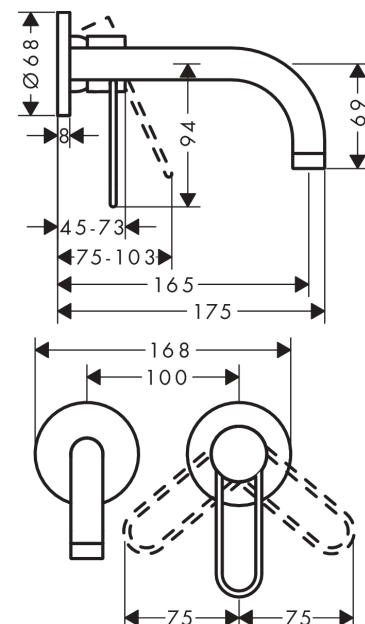

AXOR Uno

Einhebel-Waschtischmischer Unterputz für Wandmontage mit Bügelgriff und Auslauf 165 mm

Oberfläche: **Polished Red Gold** Artikelnummer: **38121300**

Merkmale

- besteht aus: Einhebel-Waschtischmischer Unterputz für Wandmontage, Ablaufgarnitur
- Ausladung: 165 mm
- Griffvariante: Bügelgriff
- Strahlart: Normalstrahl
- maximale Durchflussmenge bei 3 bar: 5 l/min
- Keramikmischsystem
- Temperaturbegrenzung einstellbar
- für Durchlauferhitzer geeignet
- unverschleißbare Ablaufgarnitur
- Anschlussart: Grundkörper
- Anschlussgröße: DN15
- Griff rechts oder links positionierbar, abhängig von der Installation des Grundkörpers
- EU-Taxonomie: max. 6 l/min - wesentlicher Beitrag (SC) möglich
- DVGW DW-6512CS0472
- PA-IX 7310/IO

Technologie

Zertifikate / Nachhaltigkeit

Produktabbildung

Maßzeichnung

AXOR Uno
Einhebel-Waschtismischer Unterputz für Wandmontage mit Bügelgriff und Auslauf 165 mm
 Oberfläche: **Polished Red Gold** Artikelnummer: **38121300**

Durchflussdiagramm