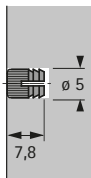

Muffen

► Kunststoffmuffen, Spreizmuffen

Muffe M5 x 11 mm für Falttürscharnier 625

- Für Gewinde M5
- Bohrdurchmesser 10 mm
- Kunststoff weiß

Bestell-Nr.	VE
0 078 920	1/200 St.

Spreizmuffe

- Für Gewinde M4
- Bohrdurchmesser 5 mm
- Einsetzbar mit Rastex 15 / 25, VB 20 / 21 und VB 35 / 36
- Stahl verzinkt