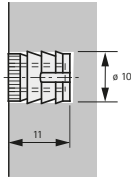

Muffen

► Kunststoffmuffen, Spreizmuffen

Muffe M5 x 11 mm für Falttürscharnier 625

- Für Gewinde M5
- Bohrdurchmesser 10 mm
- Kunststoff weiß

Bestell-Nr.	VE
0 078 920	1/200 St.

Spreizmuffe

- Für Gewinde M4
- Bohrdurchmesser 5 mm
- Einsetzbar mit Rastex 15 / 25, VB 20 / 21 und VB 35 / 36
- Stahl verzinkt