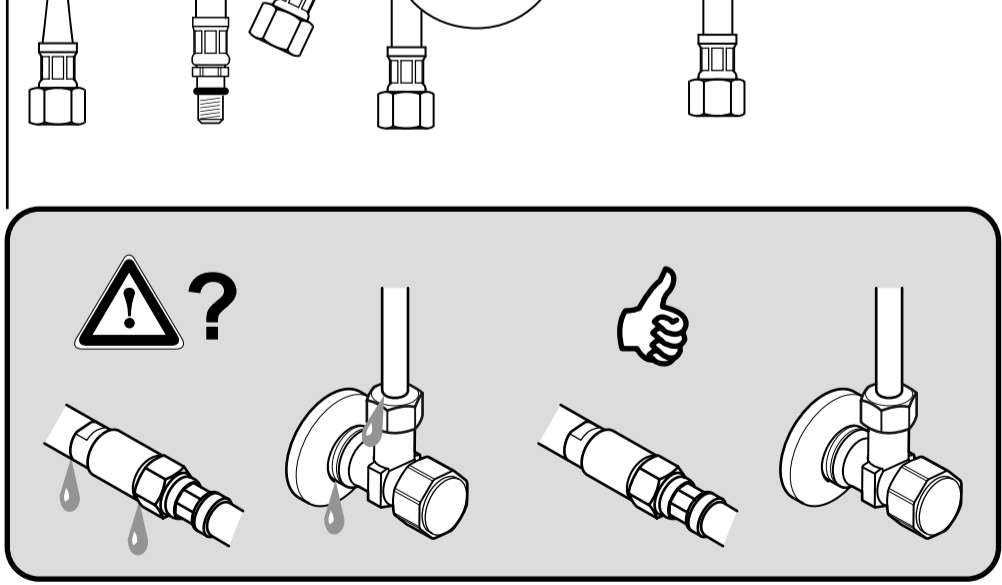

P	bar				Q	(3 bar)
	T	°C				I/min	
						14	19