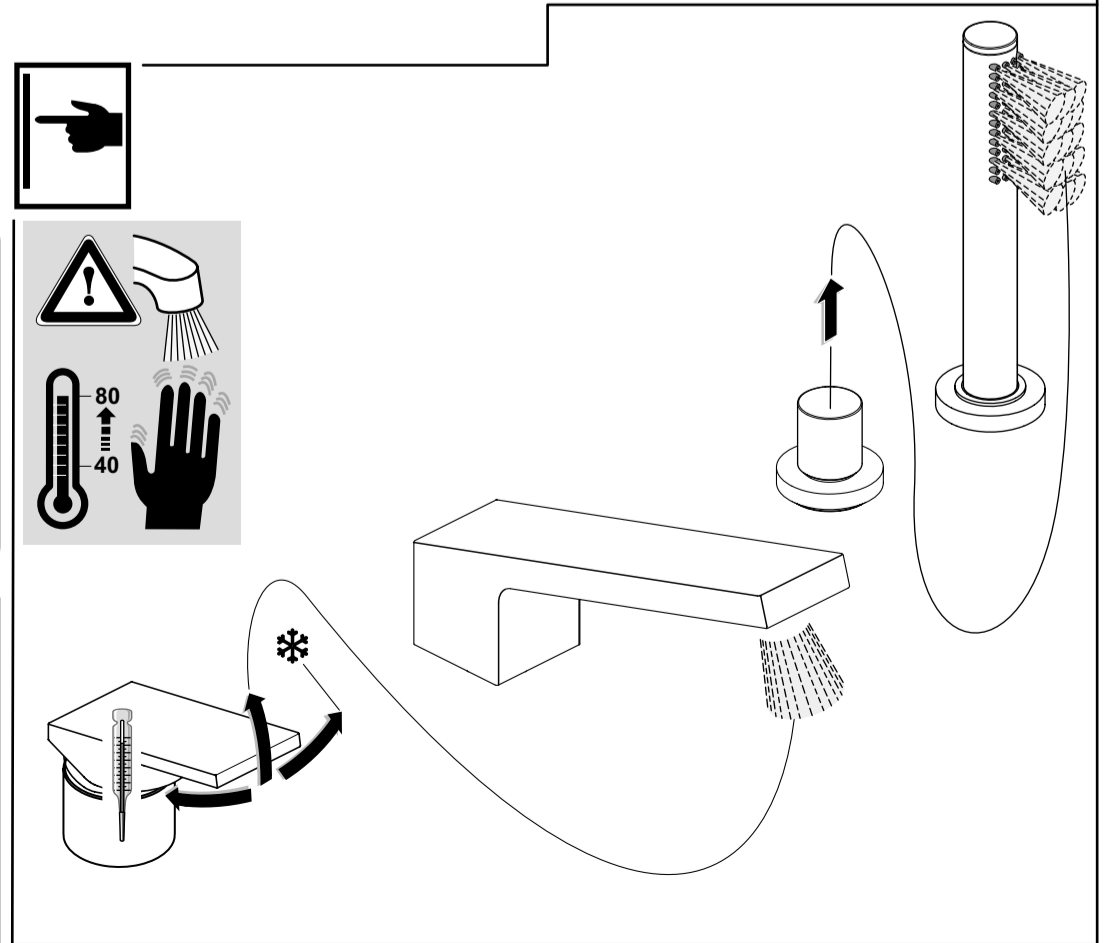

P	bar				Q	(3 bar)
	T	°C				I/min	
						14	19