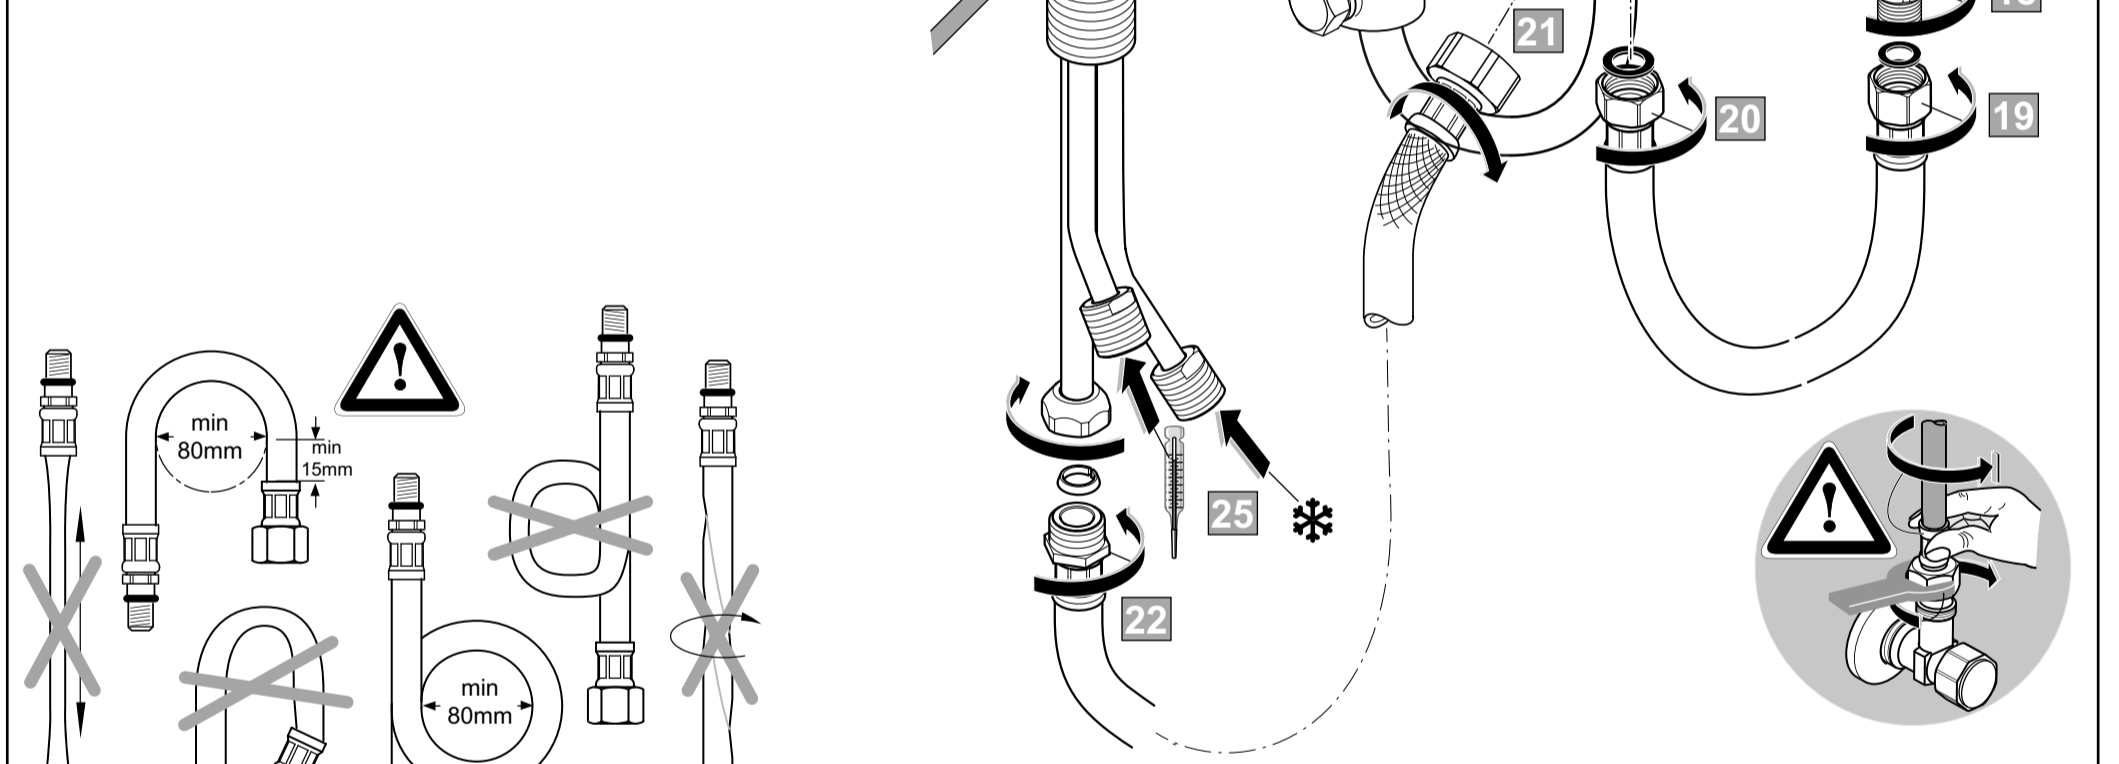

P 0,3 MPa 3 bar	50°C 65°C 85°C	15°C 15°C 15°C	0	1	2	3	4	5	
			°C	°C	°C	°C	°C	°C	°C
			50	49	44	40	35	33	
			65	63	57	50	44	40	
			85	83	74	64	56	50	

EXTRA

Ideal Standard

12.2022 / B565264

B D518 ..

Ideal Standard International NV  
Corporate Village – Gent Building  
Da Vincilaan 2  
1935 Zaventem  
Belgium

<http://www.idealstandardinternational.com>

	<b>P</b>	bar				<b>Q</b>	(3 bar)
	<b>T</b>	°C				<b>I/min</b>	
						14	19