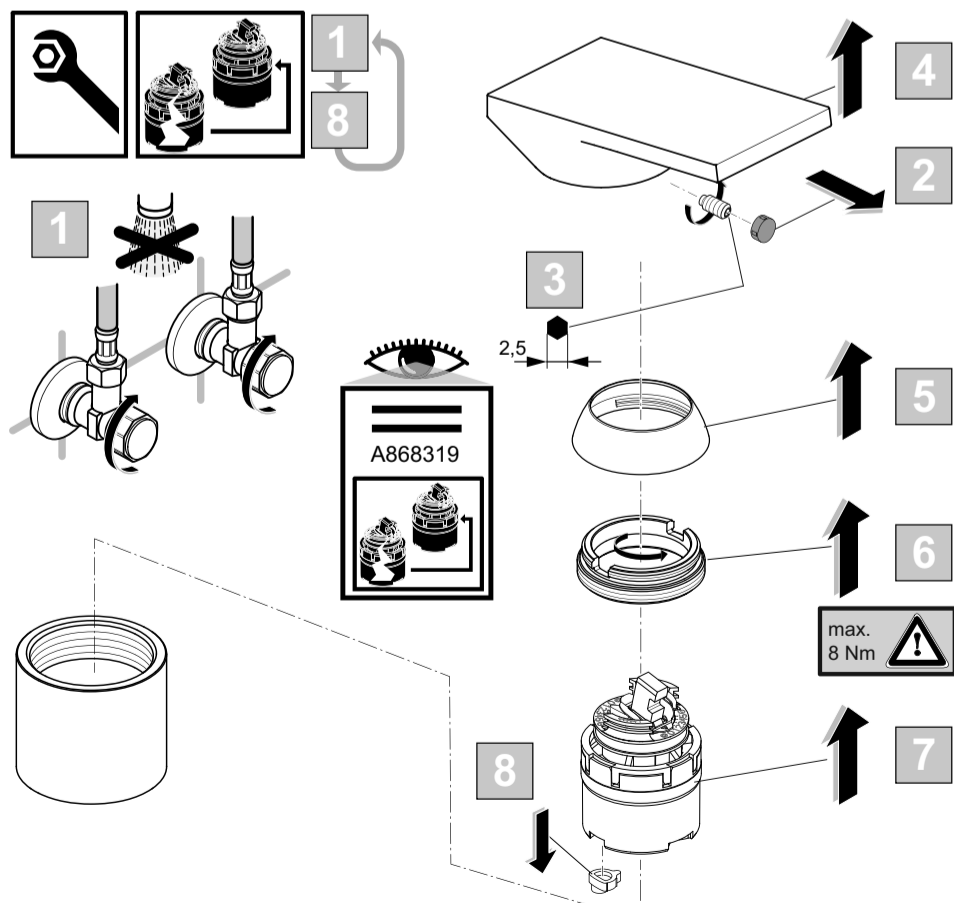

P 0,3 MPa 3 bar	50°C 65°C 85°C	15°C 15°C 15°C	0	1	2	3	4	5	
			°C	°C	°C	°C	°C	°C	°C
			50	49	44	40	35	33	
			65	63	57	50	44	40	
			85	83	74	64	56	50	

EXTRA

Ideal Standard

12.2022 / B565264

B D518 ..

Ideal Standard International NV  
Corporate Village – Gent Building  
Da Vincilaan 2  
1935 Zaventem  
Belgium

<http://www.idealstandardinternational.com>

	<b>P</b>	bar				<b>Q</b>	(3 bar)
	<b>T</b>	°C				<b>I/min</b>	
						14	19