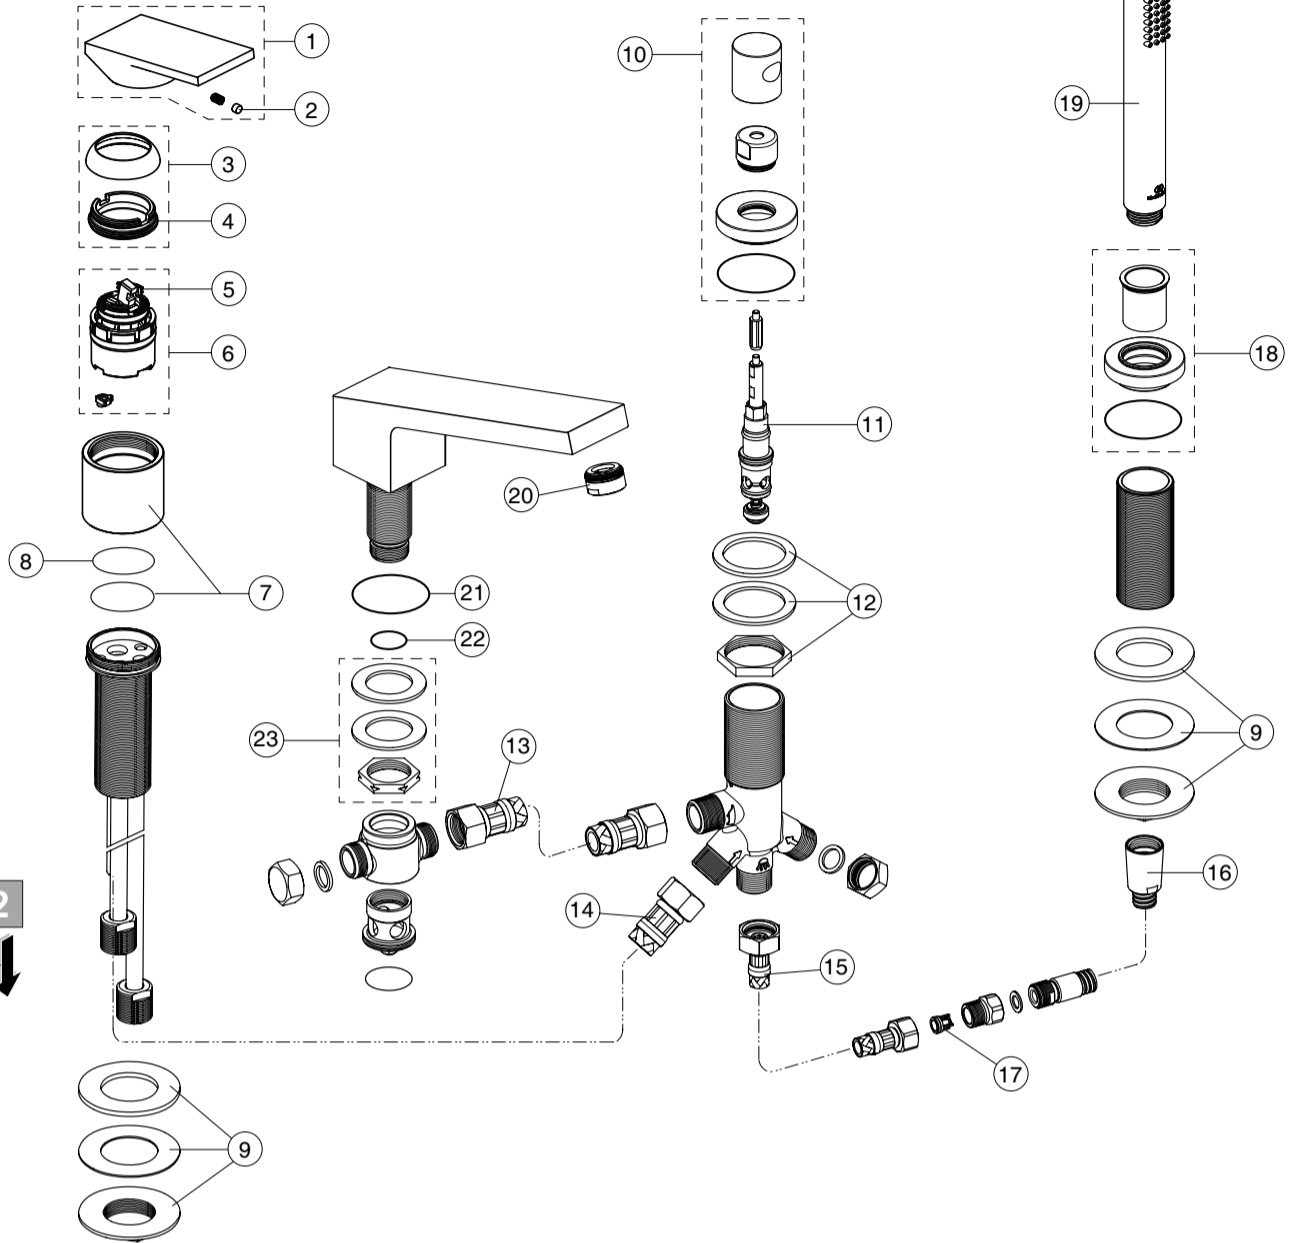

Ordering spares / Ersatzteil - Regelung / Pièces de rechange / Parti di ricambio / Lista de recambios / Onderdelen bestellen (NL/B) / Κωδικοί Ανταλλακτικών / Bestilling af reservedele / Beställning av reservdelar / Bestilling av reservedeler / Резервни части / Запчасти / Części zapasowe / Piese de schimb / Rendelhető alkatrészek / Запасні частини / Резервни делови / Резервни делови / Atsarginių dalių / Tellitavad varuosad / Rezerves daļas / Náhradní díly / Náhradné diely / Yedek parça siparişi / Nadomestni deli

XX = AA, AD, .....

- |                  |                  |
|------------------|------------------|
| 1 - B 961877 XX  | 13 - H 960312 NU |
| 2 - A 963751 NU  | 14 - A 962823 NU |
| 3 - B 961661 XX  | 15 - H 960185 NU |
| 4 - B 961374 NU  | 16 - H 960440 XX |
| 5 - A 861181 NU  | 17 - A 960944 NU |
| 6 - A 861156 NU  | 18 - A 861475 XX |
| 7 - A 861473 XX  | 19 - B C774 XX   |
| 8 - A 860185 NU  | 20 - A 960537 XX |
| 9 - H 960294 NU  | 21 - H 962197 NU |
| 10 - A 861474 XX | 22 - A 860777 NU |
| 11 - A 963805 NU | 23 - A 961811 NU |
| 12 - A 963026 NU |                  |

P 0,3 MPa 3 bar	50°C 65°C 85°C	15°C 15°C 15°C	0	1	2	3	4	5	
			°C	°C	°C	°C	°C	°C	°C
			50	49	44	40	35	33	
			65	63	57	50	44	40	
			85	83	74	64	56	50	

EXTRA

Ideal Standard

12.2022 / B565264

B D518 ..

Ideal Standard International NV  
Corporate Village – Gent Building  
Da Vincilaan 2  
1935 Zaventem  
Belgium

<http://www.idealstandardinternational.com>

	<b>P</b>	bar				<b>Q</b>	(3 bar)
	<b>T</b>	°C				<b>I/min</b>	
						14	19