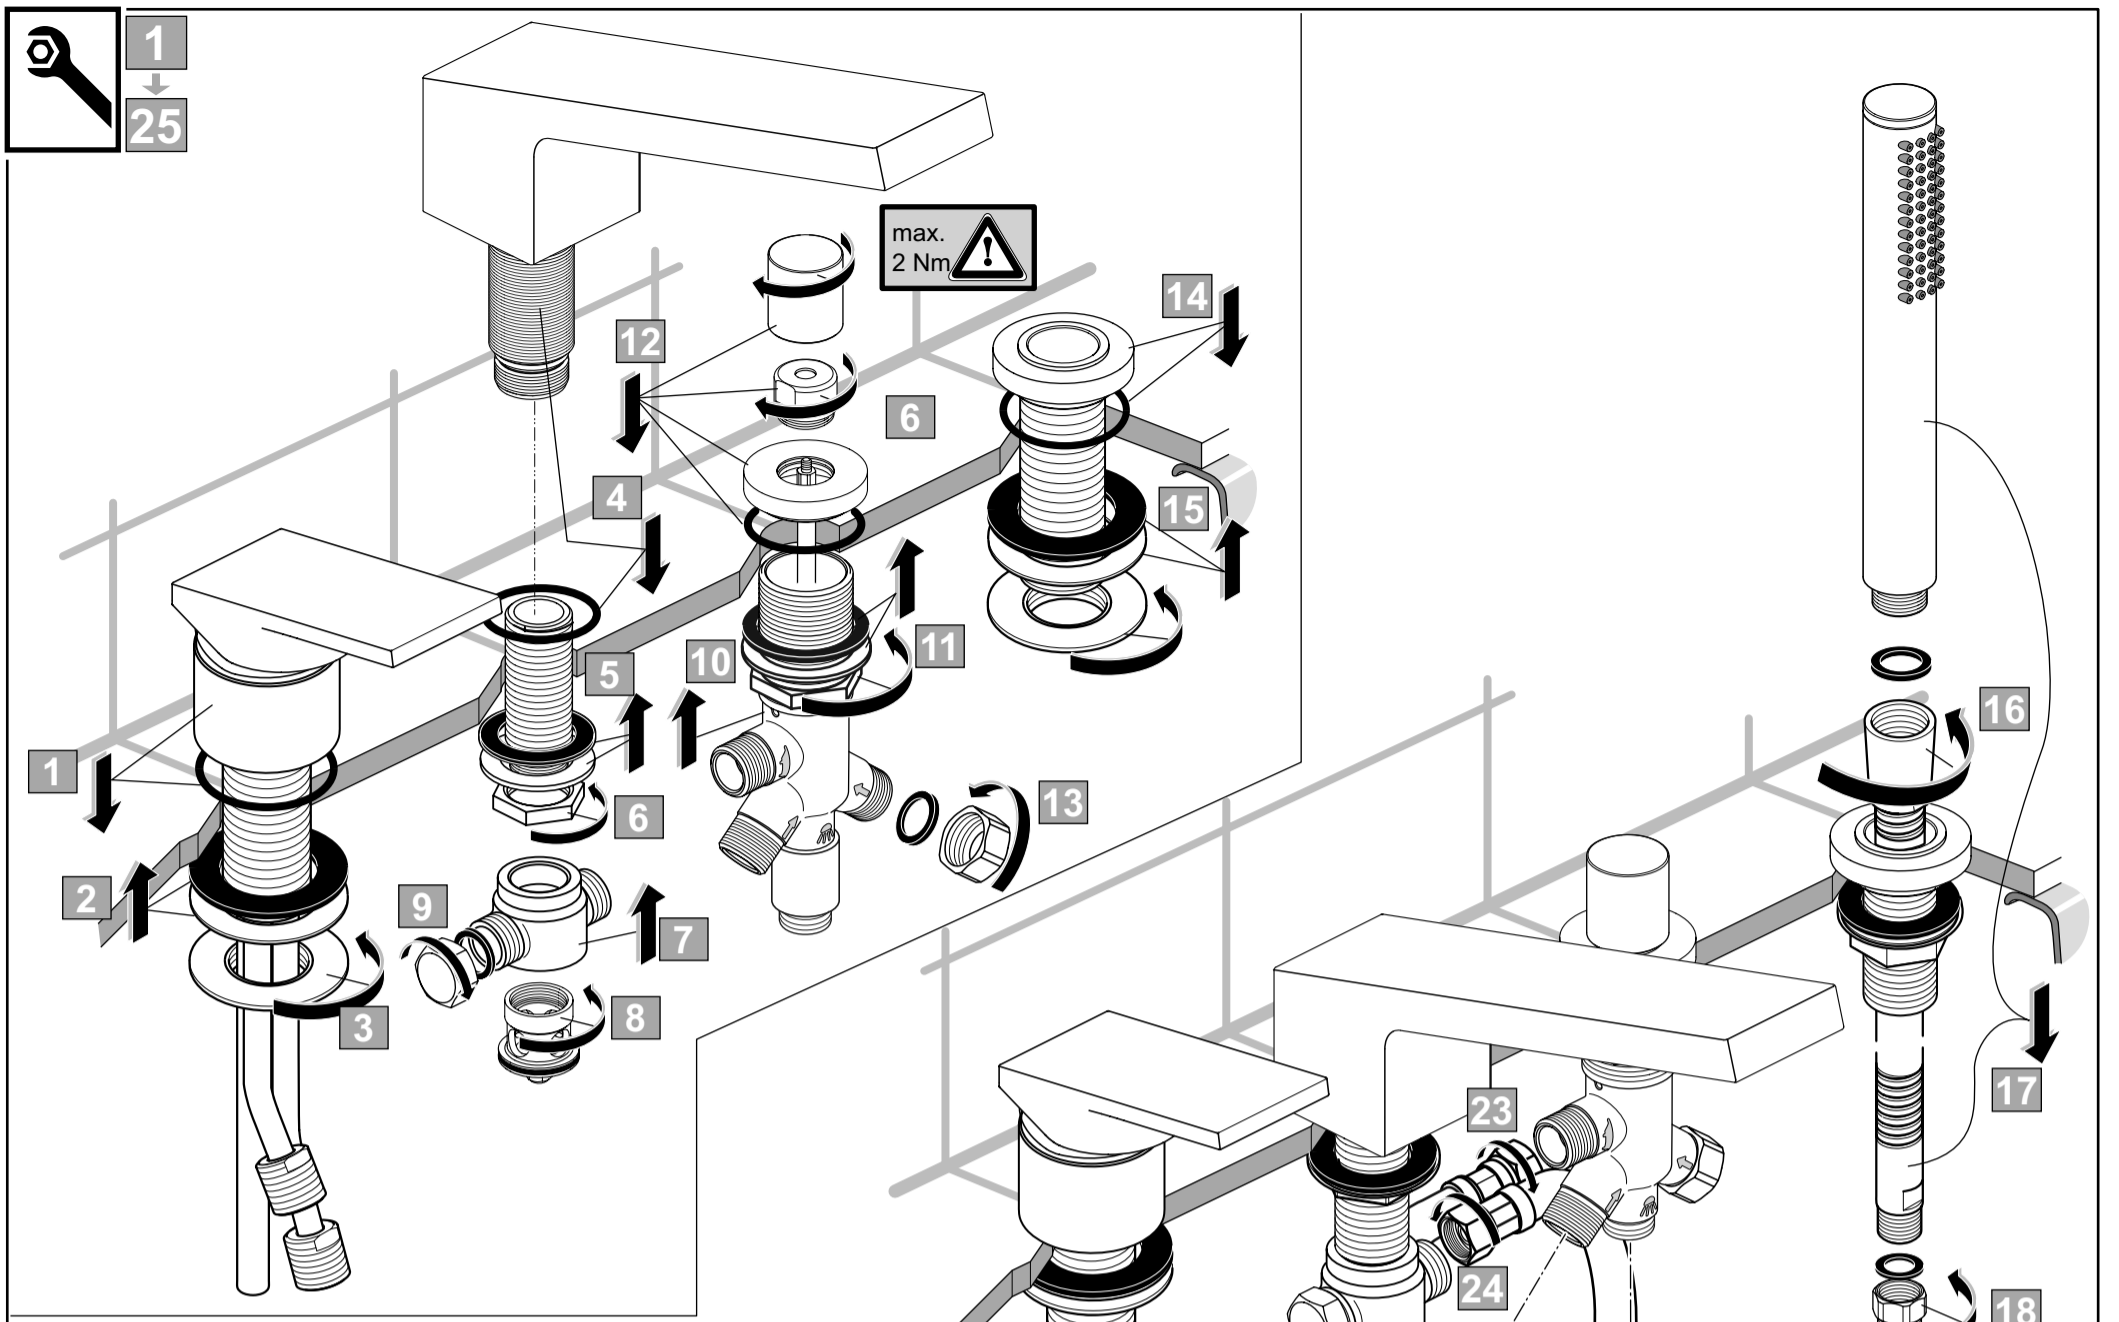

P 0,3 MPa 3 bar	50°C 65°C 85°C	15°C 15°C 15°C	0	1	2	3	4	5	
			°C	°C	°C	°C	°C	°C	°C
			50	49	44	40	35	33	
			65	63	57	50	44	40	
			85	83	74	64	56	50	

EXTRA

Ideal Standard

12.2022 / B565264

B D518 ..

Ideal Standard International NV  
Corporate Village – Gent Building  
Da Vincilaan 2  
1935 Zaventem  
Belgium

<http://www.idealstandardinternational.com>

	<b>P</b>	bar				<b>Q</b>	(3 bar)
	<b>T</b>	°C				<b>I/min</b>	
						14	19