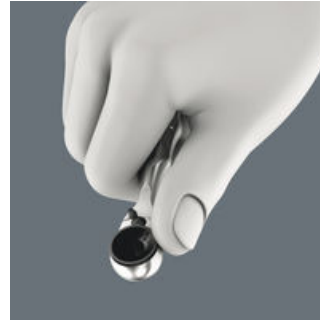

Fahrrad-Werkstätten und Radler aus Leidenschaft lieben das Schrauben am Fahrrad. Der Schraubwerkzeugspezialist Wera bietet mit dem Bicycle Set 1 ein Werkzeugsortiment, das dank kompakter und designorientierter textiler Falttasche sehr mobil ist und die gängigsten Schraubfälle am Fahrrad lösen kann. Die robuste Tasche enthält die Bit-Ratsche Zyklop Mini 1 und 10 Bits mit allen Vorteilen der Wera-Bit-Technologie, speziell auf die gängigsten Fahrradverschraubungen angepasst. Mit den glasfaserverstärkten Reifenhebern aus Kunststoff lassen sich die Reifen sicher von der Felge hebeln, ohne die Felge zu beschädigen.

Das Werkzeugset für unterwegs

Das Bicycle Set 1 enthält Werkzeuge für die gängigsten Schraubenprofile bei Straßenfahrrädern, Mountainbikes und E-Bikes. Dank der kompakten textilen Falttasche ist das Set der ideale Begleiter auch bei Radtouren.

Schnelles Schrauben

Mit der Zyklop Mini Bit-Ratsche können hohe Arbeitsgeschwindigkeiten erzielt werden. Hierzu trägt das Rändelrad bei, durch das sich das Verschrauben deutlich beschleunigen lässt, da die Bit-Ratsche erst beim abschließenden Anziehen der Schraube über den Griff bedient werden muss.

Reifen sicher von der Felge hebeln

Mit den glasfaserverstärkten Reifenhebern aus Kunststoff lassen sich die Reifen sicher von der Felge hebeln, ohne die Felge zu beschädigen. Mit dem einen Reifenheber von der Felge abheben, in einer Speiche einhaken und mit dem zweiten Reifenheber den Reifen abziehen. Die beiden Reifenausheber lassen sich ineinanderklicken und gehen so nicht einzeln verloren.