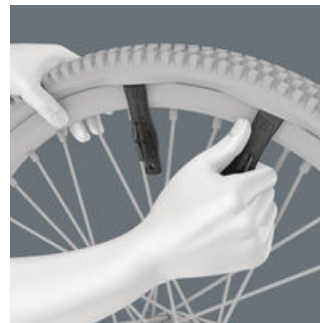

Fahrrad-Werkstätten und Radler aus Leidenschaft lieben das Schrauben am Fahrrad. Der Schraubwerkzeugspezialist Wera bietet mit dem Bicycle Set 1 ein Werkzeugsortiment, das dank kompakter und designorientierter textiler Falttasche sehr mobil ist und die gängigsten Schraubfälle am Fahrrad lösen kann. Die robuste Tasche enthält die Bit-Ratsche Zyklop Mini 1 und 10 Bits mit allen Vorteilen der Wera-Bit-Technologie, speziell auf die gängigsten Fahrradverschraubungen angepasst. Mit den glasfaserverstärkten Reifenhebern aus Kunststoff lassen sich die Reifen sicher von der Felge hebeln, ohne die Felge zu beschädigen.

Schnelles Schrauben

Mit der Zyklop Mini Bit-Ratsche können hohe Arbeitsgeschwindigkeiten erzielt werden. Hierzu trägt das Rändelrad bei, durch das sich das Verschrauben deutlich beschleunigen lässt, da die Bit-Ratsche erst beim abschließenden Anziehen der Schraube über den Griff bedient werden muss.

Kleiner Rückholwinkel

Feinzahnmechanik mit 60 Zähnen ermöglicht einen kleinen Rückholwinkel von 6° für präzises Arbeiten.

Umschaltbar

Einfache Links/Rechtsumschaltung.

Geringe Bauhöhe

Die niedrige Höhe ist ideal für alle besonders engen Einbausituationen.

Reifen sicher von der Felge hebeln

Mit den glasfaserverstärkten Reifenhebern aus Kunststoff lassen sich die Reifen sicher von der Felge hebeln, ohne die Felge zu beschädigen. Mit dem einen Reifenheber von der Felge abheben, in einer Speiche einhaken und mit dem zweiten Reifenheber den Reifen abziehen. Die beiden Reifenausheber lassen sich ineinanderklicken und gehen so nicht einzeln verloren.