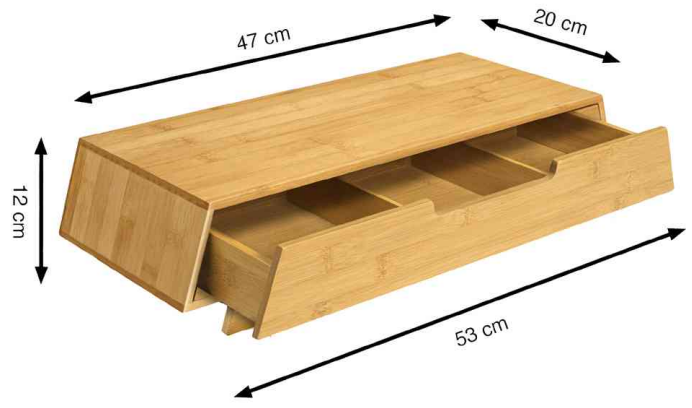

Support d'écran Silva, en bambou

- surélève l'écran à un niveau confortable
- 1 tiroir avec 3 compartiments permet de ranger à l'abri des regards les fournitures et petits accessoires
- en 100% bambou naturel, 100% recyclable, compostable
- un vernis protecteur imperméabilise le produit et facilite son nettoyage
- ne nécessite aucun montage
- dimensions: (L)470-530 x (P)200 x (H)120 mm

Remarque:

les produits en bambou peuvent présenter des irrégularités ou des nuances de teinte, leur procurant un aspect unique. Ceci ne peut pas faire l'objet d'une réclamation !

Support d'écran Silva, en bambou

Support d'écran Silva - dimensions

Visuel de référence: Tiroir ouvert, livré non équipé

Visuel de référence: montre le produit en utilisation

Produit	Modèle	Capacité de charge	Couleur	Numéro de fabricant	Code
Support pour écran Silva, en bambou	(L)520 mm		naturel	2240030301	52535483