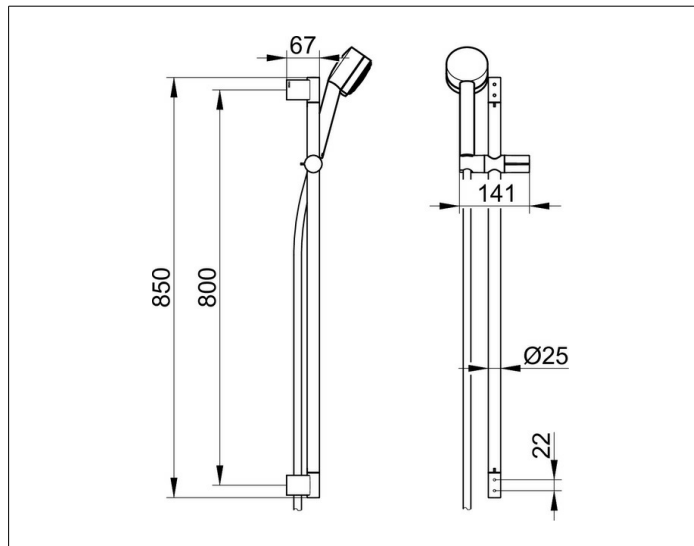

Plan

54987010000 Brause-Set

PRODUKT

ZEICHNUNG

PRODUKTBESCHREIBUNG

bestehend aus:

- Wandstange 800 mm mit Brauseschieber, Höhenverstellung mit Griff, Neigungswinkel verstellbar, wahlweise rechts oder links verwendbar
- Fliesenausgleichsscheibe (5 mm)
- Handbrause mit Normal-, Soft-, und Massagestrahl
- Brauseschlauch, 1600 mm

OBERFLÄCHE

verchromt

AUSSCHREIBUNGSTEXT

KEUCO PLAN Brause-Set, 54987010000

verchromt, bestehend aus:

- Wandstange 800 mm (Gesamthöhe 850 mm) mit Brauseschieber, Höhenverstellung mit Griff, Neigungswinkel stufenlos einstellbar
- Fliesenausgleichsscheibe (5 mm)
- Handbrause mit Normal-, Soft- und Massagestrahl
- Brauseschlauch, 1600 mm