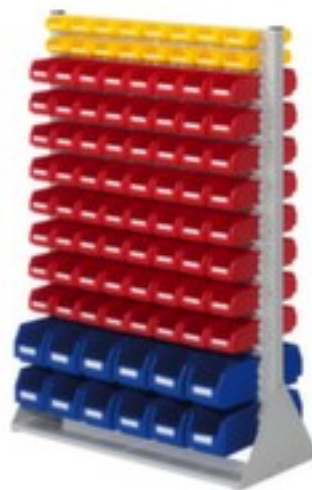

Kappes

rayonnage avec bacs à bec - rayonnage départ

RasterPlan®

hauteur x largeur x profondeur 1450
x 1000 x 430 mm, 184 bacs en
polyéthylène, utilisation bilatéral -
possibilité d'installation flexible
librement dans la pièce, montants
avec revêtement en plastique
résistant à l'usure en RAL7035 gris
clair

RasterPlan

KAPPES

Numéro d'article: 209437

Kappes Rayonnage RasterPlan®

avec bacs à bec Favorit

rayonnage avec bacs à bec - rayonnage départ

- hauteur x largeur x profondeur 1450 x 1000 x 430 mm
- 184 bacs en polyéthylène
- garnissage 128 x H x l x P 75 x 105 x 160 mm, 32 x H x l x P 45 x 105 x 85 mm, 24 x H x l x P 130 x 140 x 230 mm
- utilisation bilatéral - possibilité d'installation flexible librement dans la pièce
- paroi arrière avec plaque à fentes pour accrocher et décrocher les bacs à l'horizontale
- structure en acier
- montants avec revêtement en plastique résistant à l'usure en RAL7035 gris clair
- Pour votre sécurité pour des raisons de stabilité, il est fortement conseillé de cheviller le rayonnage au sol

Détails techniques

type de meuble	rayonnage	nombre de bacs	184 pièce
type de rayonnage	rayonnage avec bacs à bec	matériau de bac	polyéthylène
champ de rayonnage	rayonnage départ	utilisation	bilatéral
matériau	acier	Structure de la paroi arrière	fentes
hauteur	1450 mm	surface de montant	avec revêtement en plastique
largeur	1000 mm	couleur du montant	gris clair // RAL7035
profondeur	430 mm	exécution couleur	gris clair // RAL7035
équipement rayonnage	bacs à bec	Poids	65,91 kg