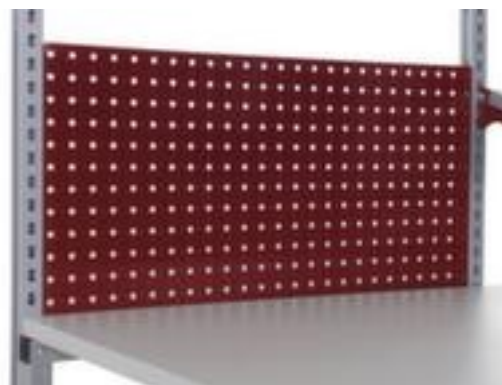

Rocholz geperforeerde plaat voor paktafel System Flex

hoogte x breedte x diepte 200 x 800
x 30 mm, Bevestiging om te
schroeven, van staal in RAL3003
robijnrood

Artikelnummer: 159069

Rocholz Geperforeerde plaat System Flex

geperforeerde plaat voor paktafel

- hoogte x breedte x diepte 200 x 800 x 30 mm
- Bevestiging om te schroeven
- van staal in RAL3003 robijnrood

Technische details

meubeltype	tafel	materiaal	staal
type tafel	accessoire	kleur	robijnrood // RAL3003
voor tafeltype	paktafel	elektrisch geleidend	nee
hoogte	200 mm	bevestigingstype	om te schroeven
breedte	800 mm	gewicht	1,5 kg
diepte	30 mm		