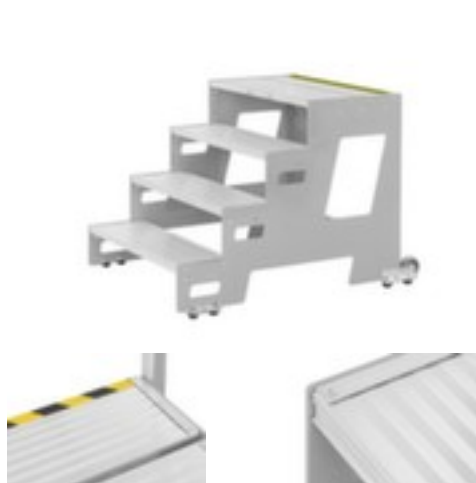

Hymer Verrijdbare bordestrap

bordes hoogte 0,8 m, 4 treden met profiel (incl. bordes), van aluminium

Artikelnummer: 224592

Hymer Verrijdbare bordestrap

Onderhoud en bediening van de machine gemakkelijk gemaakt

Verrijdbare bordestrap

- bordes hoogte 0,8 m
- Voor een werkhogte tot ca. 2,8 m
- trap eenzijdig
- 4 treden met profiel (incl. bordes)
- trede breedte x diepte 600 x 250 mm
- uitlading 1,25 m
- van aluminium
- trede-boomverbinding geschroefd
- met 2 wielen
- belastbaar tot 150 kg
- gewicht 29,5 kg

- conform DIN EN 14183
- 10 jaar garantie
- Leveringstoestand voorgemonteerd

Technische details

stijgtechniek	bordestrap	uitlading	1,25 m
materiaal	aluminium	belastbaar tot	150 kg
gebruik	eenzijdig	sport-/dwarsverbinding	geschroefd
hoogte sokkel	0,8 m	verrijdbaar	ja
diepte sokkel	470 mm	ladder uitrusting	2 wielen
treden aantal	4	norm	DIN EN 14183
type trede/sport	treden met profiel	levering	voorgemonteerd
werkhogte	2,8 m	garantie	10 jaar
breedte treden	600 mm	gewicht	29,5 kg
diepte trede	250 mm		