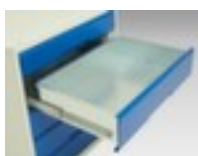

bott **ladekast** verso

hoogte x breedte x diepte 1000 x 1050 x 550 mm, 9 lade(n), met volledig uittrekbaar

Artikelnummer: 232293

ladekast

- hoogte x breedte x diepte 1000 x 1050 x 550 mm
- 9 lade(n)
- constructie van staal, gelast
- draagvermogen per lade 75 kg
- met volledig uittrekbaar
- ladegeleider 100 %
- met uittrekblokkade

Technische details

meubeltype	kast	uittrekbare lade	100 %
type kast	ladekast	kleur romp	lichtgrijs // RAL7035

materiaal	staal	kleur voorkant	antracietgrijs // RAL7016
materiaal verwerking	gelast	oppervlak romp	
hoogte	1000 mm	oppervlak front	
breedte	1050 mm	uittrekblokkering	uittrekblokkade
diepte	550 mm	soort uittrekking	volledig uittrekbaar
laden aantal	9 stuks	scheidingswand	nee
laden aantal x hoogte		gewicht	120,776 kg
draagvermogen lade	75 kg		