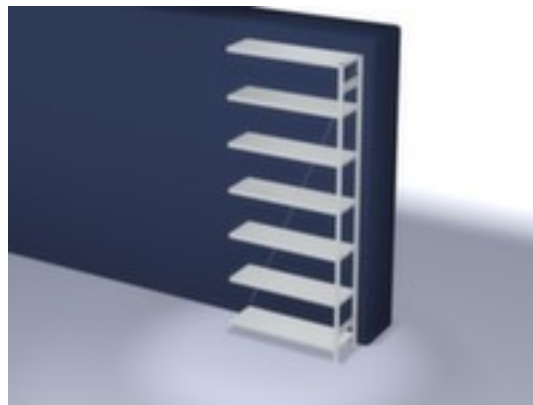

hofsysteemstelling - aanbouwveld

hoogte x breedte x diepte 3000 x 1310 x 435 mm, vaklast 215 kg, 7 niveaus met Stalen bodem, opstelhoek recht, gebruik eenzijdig - ontworpen voor plaatsing tegen een wand, staanders verzinkt met kunststof coating in RAL7035 lichtgrijs, niveaus verzinkt met kunststof coating in RAL7035 lichtgrijs

Artikelnummer: 585888

hofsysteem
REGALSYSTEME

hofsysteem-inhaakstelling

Aanbouwstelling

systeemstelling - aanbouwveld

- Geschikt voor magazijn en werkplaats
- kliksysteem
- hoogte x breedte x diepte 3000 x 1310 x 435 mm
- veldlast 1700 kg
- vaklast 215 kg
- vak breedte x diepte 1300 x 400 mm
- 7 niveaus met Stalen bodem