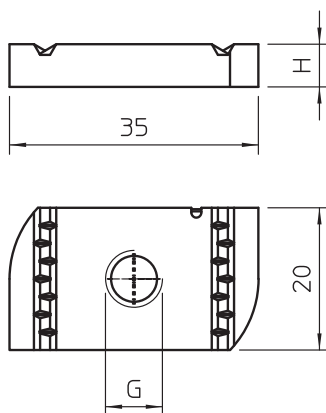

Technisch specificatieblad

Glijmoer

Artikelnr. 1147210

Glijmoer voor gebruik met profielrails MS4121 en MS4141

St	Staal
ZL	Zinklamel

Stamgegevens

Bestelnr.	1147210
Type	MS41SN M8 ZL
Dimensie	M8
Materiaal	staal
Materiaal-afk.	St
Opper- vlak	Zinklamel
Oppervlak afk.	ZL
Kleinste verkoop-eenheid (VG)	50,00 Stuk
Gewicht	2,80 kg/100 st.

Technische gegevens

Lengte	35,00 mm
Breedte	20,00 mm
Zijhoogte	6,00 mm
Schroefdraad	M8
Grootte schroefdraad M	8,00
Afmeting schroefdraad metrisch	8,00
Met veer	<input type="checkbox"/>