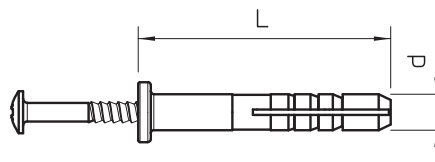

Technisch specificatieblad

Slagplug

Artikelnr. 2351056

Slagschroef: staal, galvanisch verzinkt en transparant gepassiveerd.

PA Polyamide

Stamgegevens

Bestelnr.	2351056
Type	910 SD 6X35
Omschrijving 1	Slagplug
Dimensie	6x35mm
Kleur	lichtgrijs
Materiaal	Polyamide
Materiaal-afk.	PA
Kleinste verkoop-eenheid (VG)	100,00 Stuk
Gewicht	0,31 kg/100 st.

Technisch specificatieblad

Slagplug

Artikelnr. 2351056

Technische gegevens

Lengte	35,00 mm
Uittrekkraft	260,00 N min./beton
Boorgatdiepte	40,00 mm
Plugdiameter	6,00 mm
Halogeenvrij	<input checked="" type="checkbox"/>
Met schroeven	<input checked="" type="checkbox"/>
Schroefstelsel	Pozidrive PZ