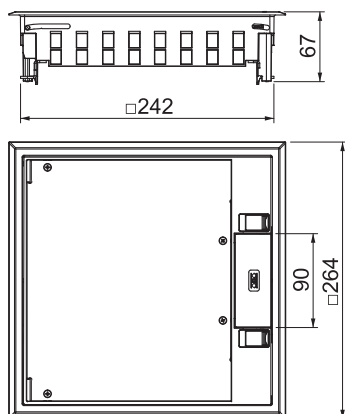

Technisch specificatieblad

Inbouweenheid GES9-3S met borgschuif

Artikelnr. 7405085

Inbouweenheid met borgschuif voor maximaal 12 Module 45-apparaten in 3 universele dragers UT4, binnentoepassing in kanaalsystemen en systeemvloeren
Vloerbekledingsuitsparing in het klapdeksel vooraf ingesteld op 5 mm, eventueel ook verstelbaar tot 10 mm.

PA Polyamide

Opmerking extra producttekst | Tot maximaal 9 installatie-apparaten toepasbaar met centraalplaat 50.
Extra productbeschrijving 1

Stamgegevens

Bestelnr.	7405085
Type	GES9-3S U 9011
Omschrijving 1	Inbouweenheid
Omschrijving 2	voor universele montage
Dimensie	264x264x67
Kleur	grafietzwart
RAL-nummer	9011
Materiaal	Polyamide
Materiaal-afk.	PA
Kleinste verkoop-eenheid (VG)	1,00 Stuk
Gewicht	199,50 kg/100 st.

Technische gegevens

Zijhoogte	67,00 mm
Afmeting h	73,00 mm
Breedte buitenmaat	264,00 mm
Breedte inbouwmaat	244,00 mm
Lengte buitenmaat	264,00 mm
Lengte inbouwmaat	244,00 mm
Aantal inbouwbare apparaten	12,00
Aantal inbouwdozen	3,00
Dikte vloerbedekking	10,00 mm
Beschermraam vloerbekleding	<input checked="" type="checkbox"/>
Vloeronderhoud	Droog
Uitvoering	vierkant
Afdichtingsinbouwmogelijkheid	<input type="checkbox"/>
Inbouwdiepte	73,00 mm
Vloerhoogte	73 mm