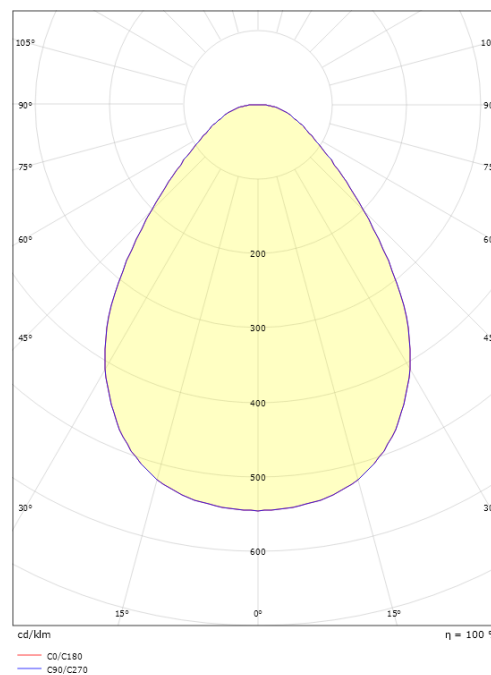

**Montage/Aansluiting**

Montage: Inbouw, Binnen  
Aansluiting: Schroefloos klemmenblok

**Afmetingen**

Hoogte (mm) H: 29  
Diameter (mm) D: 495  
Cut-out (mm): 475  
Inbouwdiepte plafond (mm): 29  
Gewicht (kg) bruto/netto: 3.42 / 2.857

**Verpakking**

Verpakkingsafmetingen (mm): 505 x 505 x 65

7 0 2 1 9 8 2 1 2 2 9 2 7