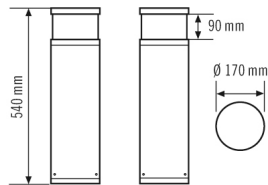

ALVA BL 540/170 TR 360° 1000 830 AN

Artikelnummer	GTIN
EL10820106	4015120820106

Technische gegevens

ALGEMEEN	
Apparaatcategorie	Bolderarmatuur
Leveringsomvang	3x schroef, 3x plug
Op afstand te bedienen	–
Conformiteit	CE, EAC, RoHS, AEEA
Garantie	5 jaar
BEVESTIGING	
Montagevariant	Grondslag
Montageplaats	Vloer
Type aansluiting	Insteekklem
Aansluitbare kabeldiameter	1,5 – 2,5 mm ²
Aantal contacten	3
BEHUIZING	
Afmetingen	Hoogte/diepte 540 mm, Ø 170 mm
Gewicht	5814 g
Materiaal	aluminium, gepoedercoat
Beschermingsgraad	IP65
Toegestane omgevingstemperatuur	-25 °C...+40 °C
Relatieve luchtvochtigheid	5 – 95 %, niet condenserend
Slagvastheid	IK10
Kleur	grafietgrijs, overeenkomstig RAL7024
ELEKTRISCHE UITVOERING	
Besturingssysteem	ON/OFF

ALVA BL 540/170 TR 360° 1000 830 AN

Artikelnummer GTIN
EL10820106 4015120820106

Maattekening

Lichtverteilungskurve_Bild (web)

Schakelschema

Standardschema

Gedetailleerde productbeschrijving

- LED-bolderarmatuur van hoogwaardig aluminium
- Vuilafstotend door poedercoating met lotuseffect
- Lichtkop: helder glas met verblindingsvrije lichtuitvoer
- Lichtuittrekking: 360°
- EVSA (on / off) geïntegreerd, installatie zonder verder toebehoren
- Hoogwaardige behuizing, spuitgietaluminium, gepoedercoat antraciet, overeenkomstig RAL 7024
- Wijze van montage: Montageplaat om op fundament te schroeven, optioneel via bodemanker (toebehoren)
- Kleurtemperatuur 3000 K