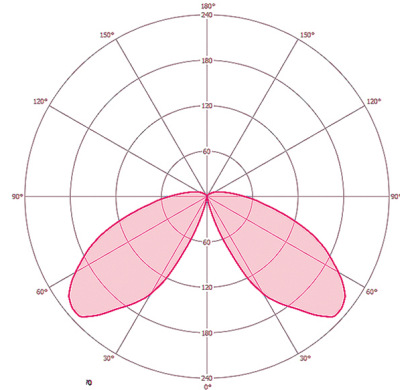

ALVA BL 540/170 TR 360° 1000 830 AN

Artikelnummer   GTIN
EL10820106   4015120820106

Maattekening

Lichtverteilungskurve_Bild (web)