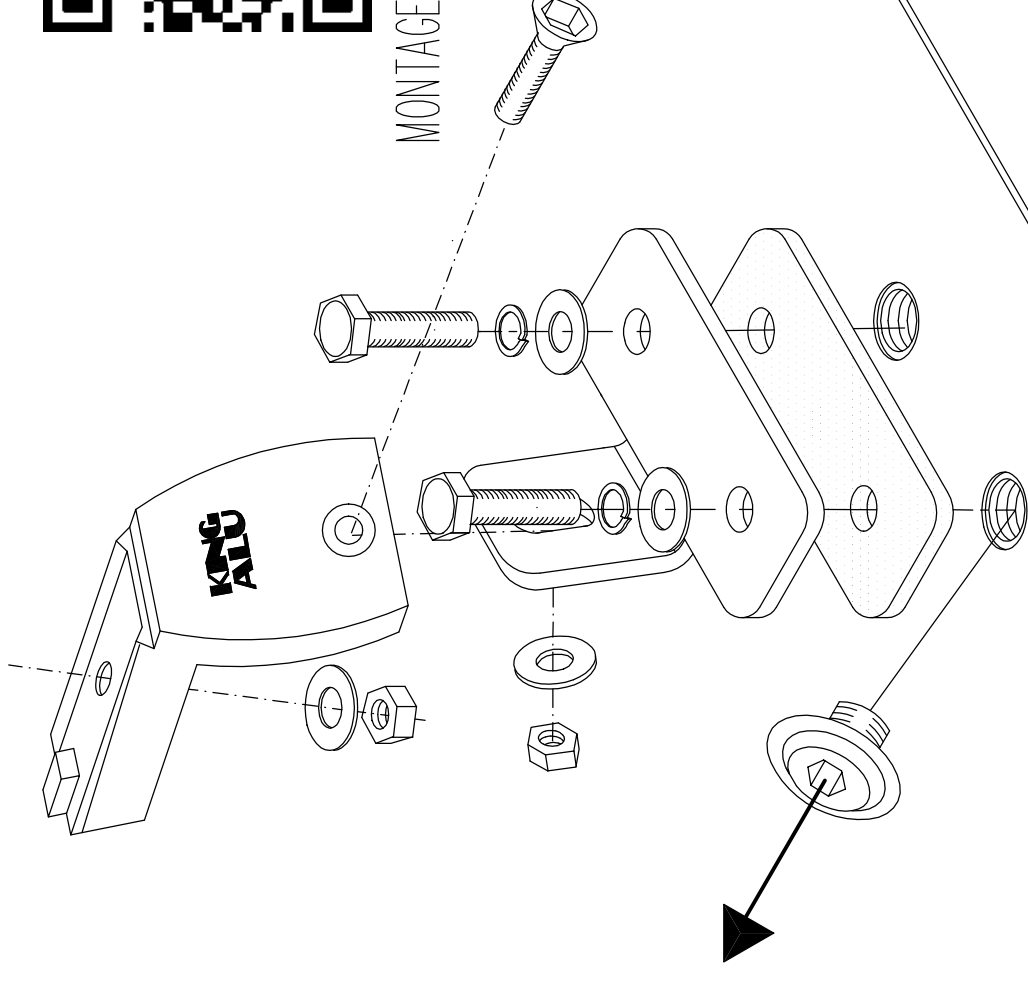

FORD CUSTUM

300x143 cm.

<p>S</p>	<p>6X</p> <p>M8</p>	<p>12X</p> <p>3xD M8</p>	<p>24X</p>
<p>M8x25</p> <p>14 Nm</p>	<p>12X</p> <p>M8x25</p>	<p>6X</p> <p>M8</p>	<p>12X</p>
<p>98°</p>	<p>6X</p> <p>KING ALU</p>	<p>2X</p>	<p>6X</p>

KING ALU
www.king-ping.nl
 Email: info@king-ping.nl

MONTAGEFILM KING-ALU IMPERIAAL

ALUFOKD300143S 08/2013