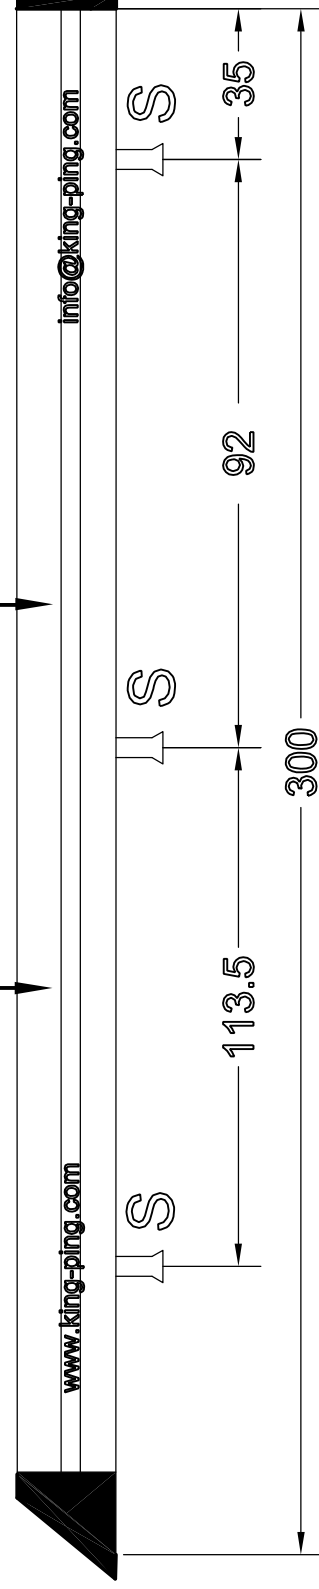

FORD CUSTUM

300x143 cm.

<p>S</p>	<p>6X</p> <p>M8</p>	<p>12X</p> <p>3xD M8</p>	<p>24X</p>
<p>M8x25</p> <p>14 Nm</p>	<p>12X</p> <p>M8x25</p>	<p>6X</p> <p>M8</p>	<p>12X</p>
<p>98°</p>	<p>6X</p> <p>KING ALU</p>	<p>2X</p>	<p>6X</p>

KING ALU
www.king-ping.nl
 Email: info@king-ping.nl

MONTAGEFILM KING-ALU IMPERIAAL

ALUFOKD300143S 08/2013