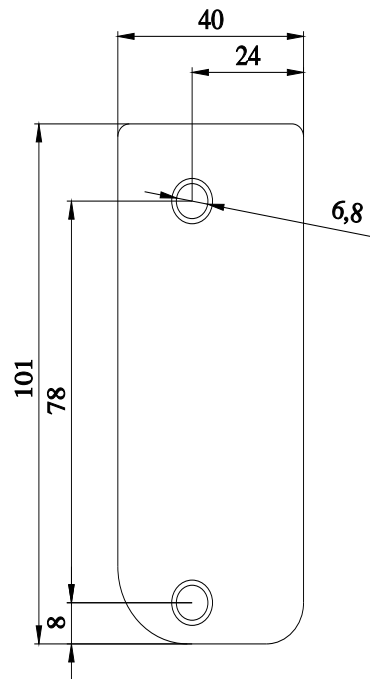

Montageplatte für RFID-Sicherheitsschalter mit Zuhaltung 3SE64. Für Türen die bündig mit dem Türrahmen abschließen.

Approbationen/ Zertifikate

allgemeine Produktzulassung	Konformitätserklärung	Sonstige
Bestätigungen	   EG-Konf.	Bestätigungen

<https://support.industry.siemens.com/cs/ww/de/ps/3SX5600-1F>

Bilddatenbank (Produktfotos, 2D-Maßzeichnungen, 3D-Modelle, Geräteschaltpläne, EPLAN Makros, ...)

http://www.automation.siemens.com/bilddb/cax_de.aspx?mlfb=3SX5600-1F&lang=de