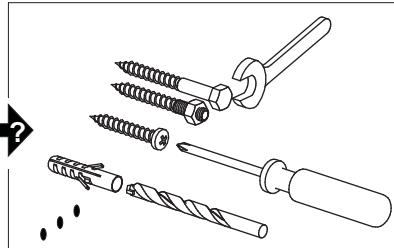

Planoflex Verbinder Grund 3000

1.

3000

2.

3.

4.

5.

(8x)

Planoflex Verbinder Grund 3000

5.

**H:T ≥ 5:1**

T = 300  
400  
500  
600

**H:T < 5:1**

T = 700  
800  
1000