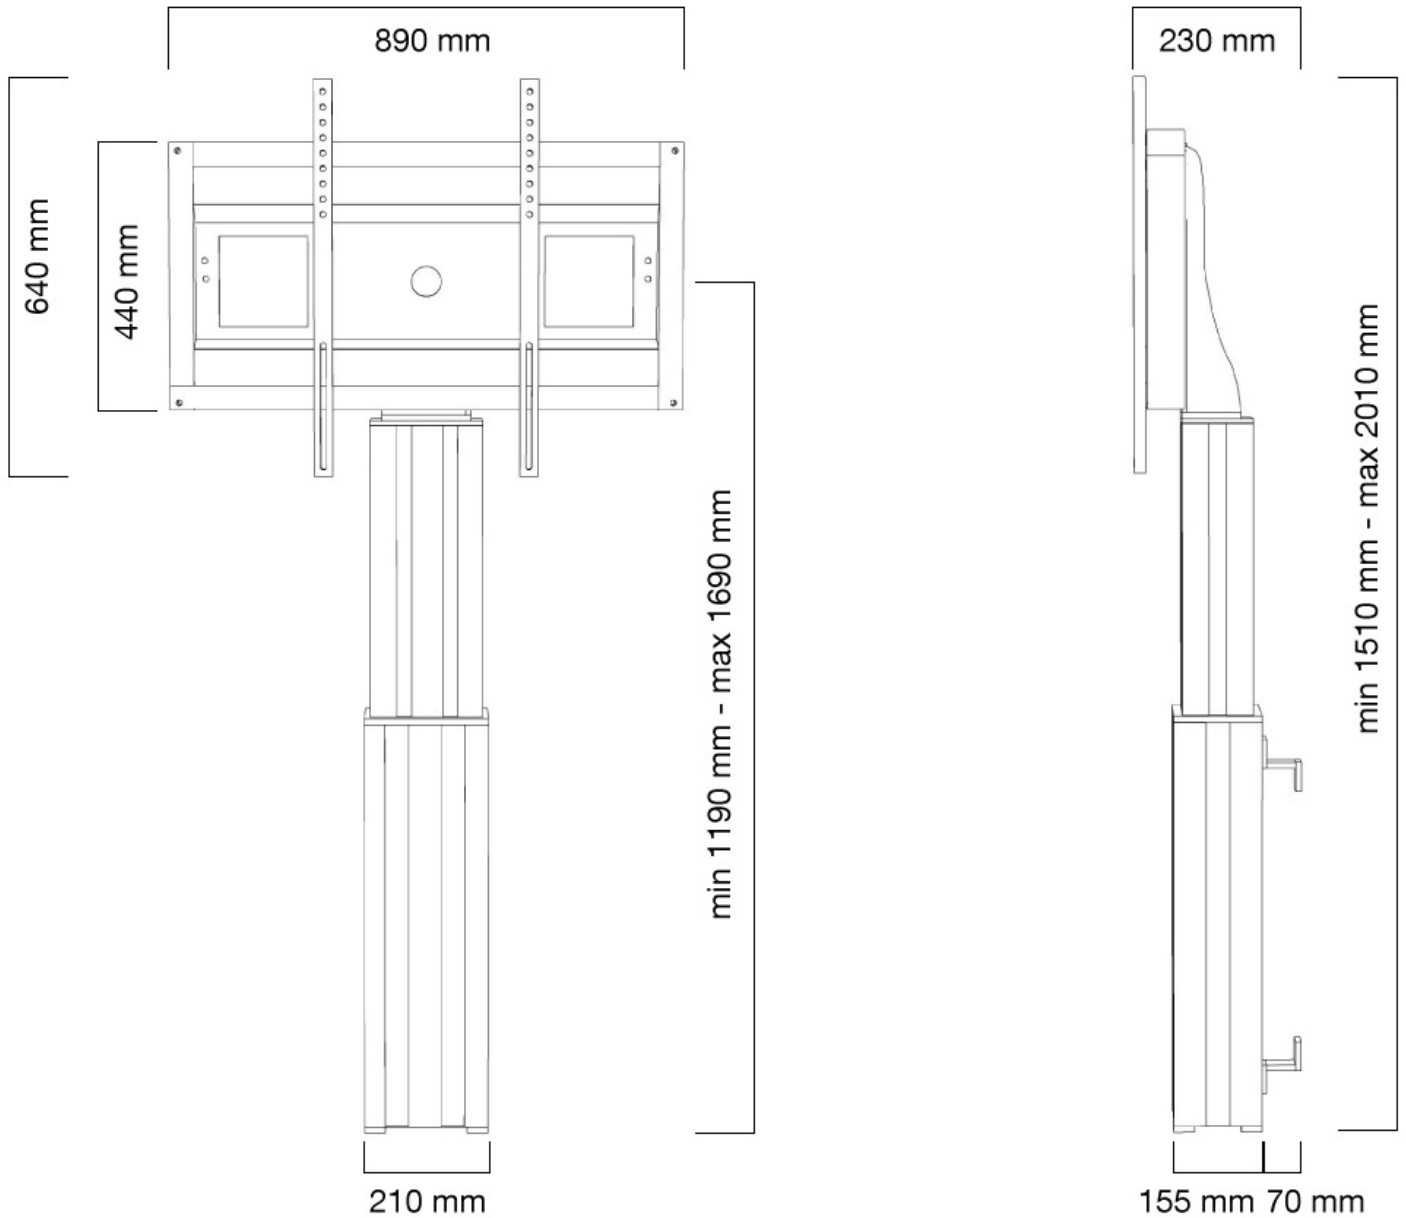

PLASMA-W2500BLACK NEOMOUNTS MOTORISIERTE

Neomounts