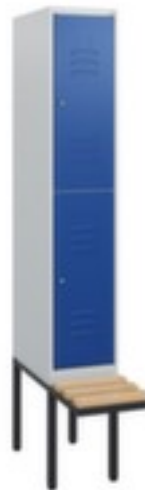

## Doppelstöckiger Abteilschrank mit Sitzbank Classic Plus

Höhe x Breite x Tiefe 1950 x 300 x 815 mm, 1 x 2 Abteile, Abteil Breite 300 mm, Verschließbar mit Zylinderschloss, schwebende Sitzbank, Leisten aus Buchenholz, Korpus mit Einbrennlackierung in RAL7035 Lichtgrau, Front mit Einbrennlackierung in RAL5010 Enzianblau

### Doppelstöckiger Abteilschrank mit Sitzbank

- Höhe x Breite x Tiefe 1950 x 300 x 815 mm
- 1 x 2 Abteile
- Abteil Breite 300 mm
- Türanschlag rechts
- Türöffnungswinkel 110 °
- Sitz Höhe x Tiefe 450 x 310 mm
- Je Abteil 2 Schrankfächer mit je einer Kleiderstange und 3 verdrehsicheren Doppelschiebehaken
- Flügeltür mit Etikettenrahmen und Lüftungsschlitzen
- einschlagende Türen mit innenliegenden Drehbolzen
- Jede Tür ist serienmäßig mit einer Anschlagdämpfung ausgestattet
- Hohe Stabilität und Verwindungssteifigkeit durch Materialerhöhung

## Technische Details

Möbeltyp	Schrank	Farbe Korpus	lichtgrau // RAL7035
Schranktyp	Spind	Farbe Front	enzianblau // RAL5010
Abteile	1 Stück	Oberfläche Korpus	einbrennlackiert
Doppelstöckig	ja	Oberfläche Front	einbrennlackiert
Höhe	1950 mm	Schrank Ausstattung	Kleiderstange, Haken
Sitzhöhe	450 mm	Hutboden	nein
Breite	300 mm	Kleiderstange	ja
Abteibreite	300 mm	Kleiderhaken Anzahl	3 Stück
Tiefe	815 mm	Türtyp	Flügel Tür mit Belüftung
Sitztiefe	310 mm	Tür Ausführung	einschlagend, innenliegende Drehbolzen
Fächer Anzahl	2 Stück	Türanschlag	rechts
Sitzbanktyp	schwebende Sitzbank	Türöffnungswinkel	110 °
Unterbau	Sitzbank	Garantie	10 Jahre
Höhe Unterbau	420	Aufstellung/Montage	Wand
Farbe Unterbau	schwarzgrau // RAL7021	Belüftung	Korpus und Front
abschließbar	ja	Stabilität / Aussteifung / Verst	Faltung, Streben
Schließsystem	Zylinderschloss	Türdämpfung	ja
Material	Stahl	Norm	Stufe B nach DIN 4547-2   Aufbruchgeschützt
Material Verarbeitung	verschweißt	Anlieferung	teilmontiert - Bank und Spind getrennt zur einfachen Selbstmontage
Material Leisten	Buchenholz	Gewicht	30,5 kg