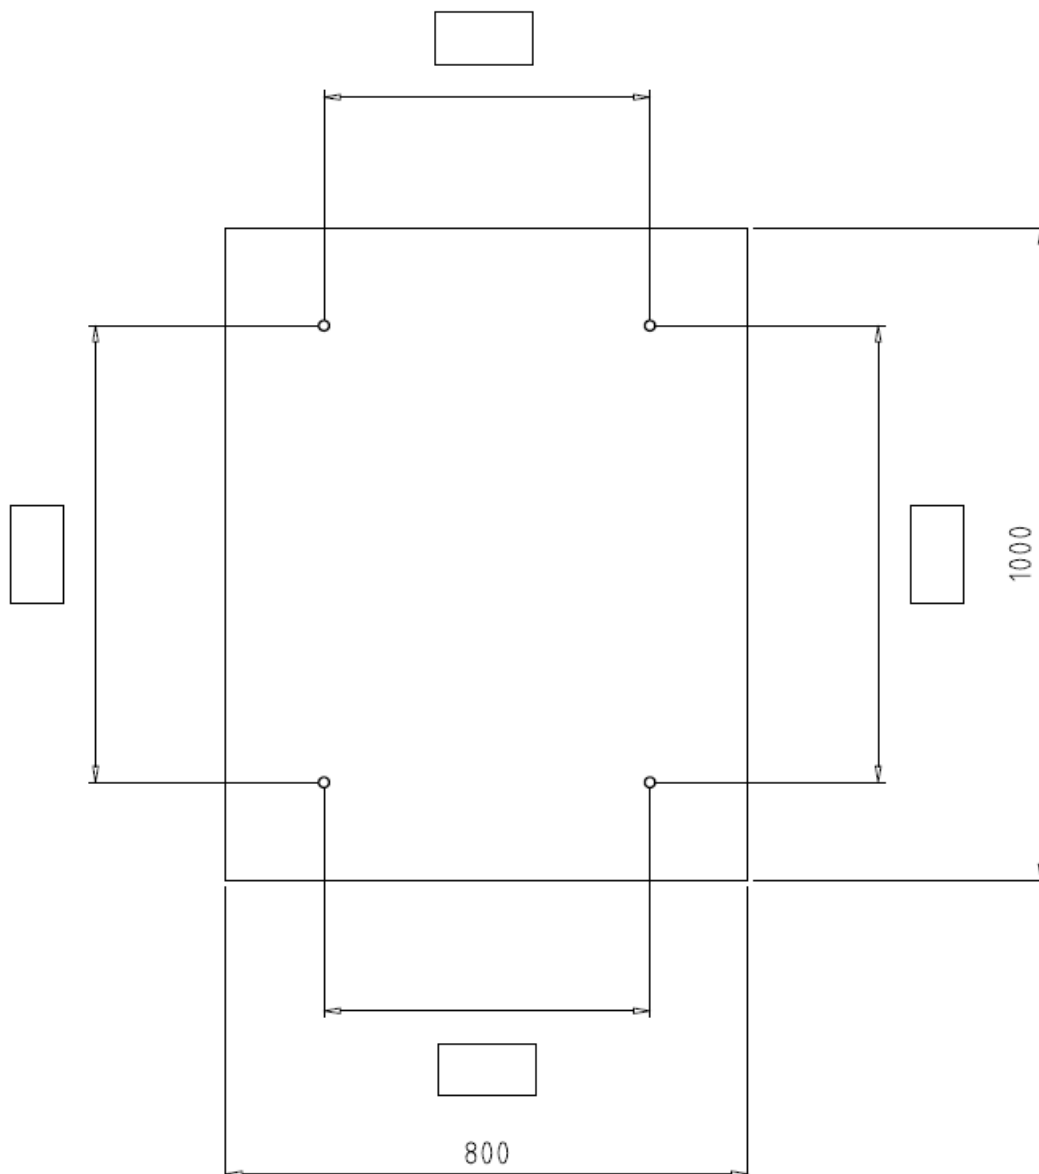

**Abmessung der oberen Prallwand für
Sport-Thieme Basketballanlage Vario**

Bitte die Maße der oberen
Prallwand eintragen !

Alle Angaben in mm !

Mit diesem Formular können Sie auch Ersatz-Prallplatten bei uns bestellen:
Faxen Sie uns die Seite an 05357 18190 oder wenden Sie sich telefonisch
an unseren Kundendienst: 05357 18181