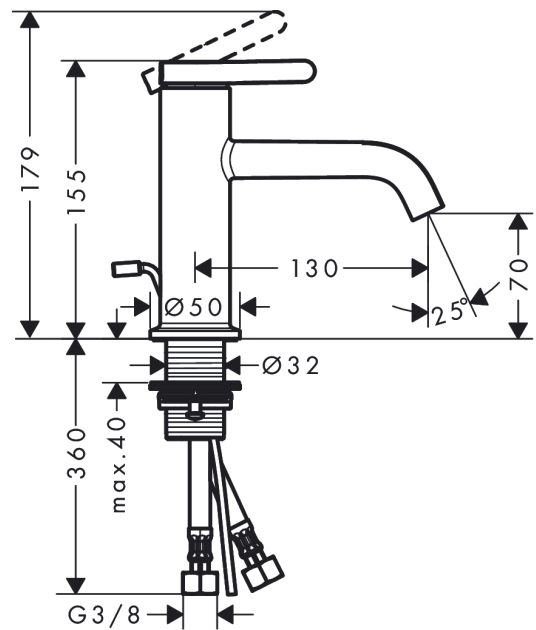

#### Zertifikate / Nachhaltigkeit

**AXOR One**  
**Einhebel-Waschtischmischer 70 mit Hebelgriff und Zugstangen-Ablaufgarnitur**  
 Oberfläche: **Mattschwarz** Artikelnummer: **48000670**

## Produktabbildung

## Maßzeichnung