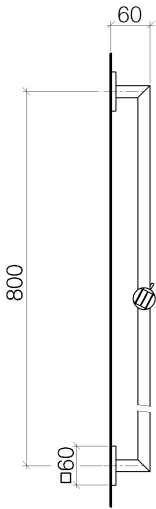

26 701 980

Passt zu: MEM, CL.1

SYMETRICS Wandrohr mit Schieber - Dark Platinum gebürstet

MEM

26 701 980

26 701 980

SYMETRICS Wandrohr mit Schieber - Dark Platinum gebürstet

MEM

26 701 980

Ersatzteilstückliste

Nr.	Artikelnummer	Benennung	Verbaumenge	Lieferzeit
	05 30 31 025 00 90	Befestigung Schraube Halbrundkopf 4,5 x 60 mm -	8	2