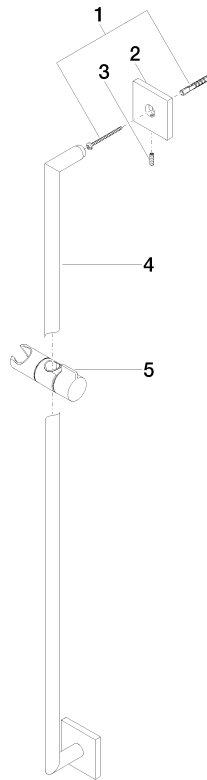

26 701 980

Passt zu: MEM, CL.1

SYMETRICS Wandrohr mit Schieber - Dark Platinum gebürstet

MEM

26 701 980

26 701 980

SYMETRICS Wandrohr mit Schieber - Dark Platinum gebürstet

MEM

26 701 980

Ersatzteilstückliste

Nr.	Artikelnummer	Benennung	Verbaumenge	Lieferzeit
	05 30 31 025 00 90	Befestigung Schraube Halbrundkopf 4,5 x 60 mm -	8	2