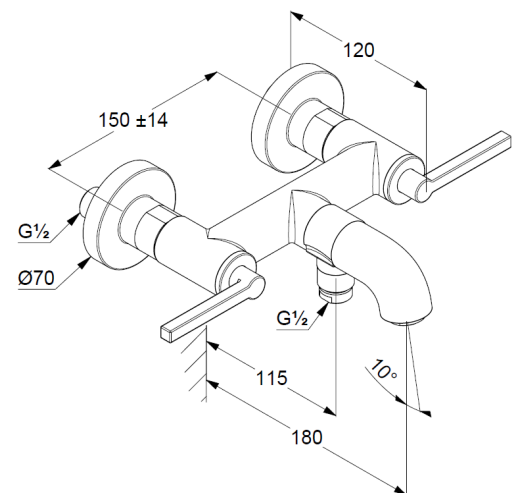

Technische Daten

KLUDI NOVA FONTE
Wannenfüll- und Brausearmatur
DN 15
Stil: Puristic

Artikel- Nr.:
205403915

Oberfläche:
39 schwarz matt

Artikeltext
Hersteller KLUDI GmbH & Co. KG
Typ: KLUDI NOVA FONTE
Wannenfüll- und Brausearmatur
Artikel- Nr.: 205403915
Wannenfüll- und Brausearmatur DN 15
Zweigriffarmatur
Wandmontage
autom. Umstellung: Brause/ Wanne
Flügelgriff Metall
Strahlregler, S-Pointer M24
eigensicher gegen Rückfließen
Brauseabgang G 1/2
Keramik Oberteil 90° (rechts/ links)
Durchflussmenge bei 3 bar = 23 l/ min.
S-Anschlüsse G 1/2 x G 3/4

Produktabbildung

Maßzeichnung

Durchflussdiagramm