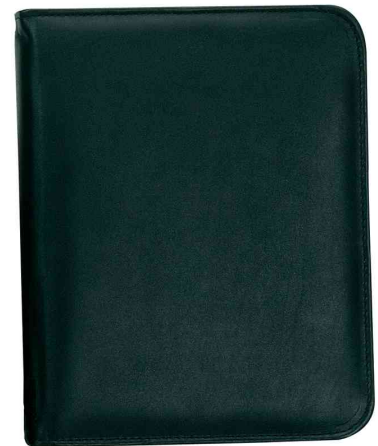

**binel**<sup>®</sup>**Terminplaner A5 "Manager", Modell T3-1**

- aus echtem Nappa-Leder
- mit umlaufendem Reißverschluss
- Ausstattung: sechs Kredit- und Visitenkartenfächer • zwei Schreibgeräteschlaufen inkl. Stift • 6-Ring-Mechanik 30 mm • Lochabstand: 13 / 13 / 59 / 13 / 13 mm
- mit Grundausrüstung: je 1 Deckblatt "bind" / "Kalender" / "Notizen" / "Heute" / "I", 21 Blatt Notizen, 20 Blatt Heute, 15 Blatt Adressen, 20 Blatt kariertes Papier, 9 Blatt A - Z Register aus Kunststoff und Info-Seiten
- alle Deckblätter aus Kunststoff
- Blatthöhe: ca. 210 mm
- Blattbreite: ca. 149 mm
- 3-sprachig: deutsch, englisch, französisch
- Maße geschlossen: (B)210 x (T)45 x (H)263 mm
- Farbe: schwarz
- Lieferung erfolgt ohne Kalender

**Anwendungsbeispiele:**

- für die perfekte Zeit-Organisation

Modell T3-1

Modell T3-1, geschlossen

Produkt	Ausführung	Kalendarium	Format	Farbe	Hersteller-Nummer	Bestell-Nummer
Terminplaner Modell T3-1	Leder	ohne Kalender	A5	schwarz	T3-1	59447871
Zubehör: Ersatzkalender	2025	Tagekalender	A5		B550325	59448036
		Wochenkalender	A5		B250825	59448035