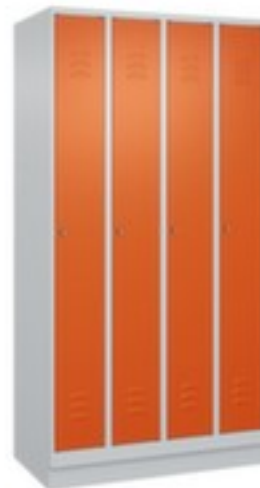

C+P

Armoire vestiaire

Classic Plus

hauteur x largeur x profondeur 1950 x 1000 x 500 mm, 4 compartiment(s), largeur compartiment 250 mm, Verrouillable avec serrure à cylindre, soubassement socle, corps avec thermolaquage en RAL7035 gris clair, face avant avec thermolaquage en RAL2004 orangé pur

Numéro d'article: 260656

Clanic+

Armoire vestiaire

- hauteur x largeur x profondeur 1950 x 1000 x 500 mm
- 4 compartiment(s)
- largeur compartiment 250 mm
- butée de porte à droite
- angle d'ouverture de la porte 110 °
- par compartiment une tablette à chapeaux soudée au-dessus d'une tringle avec 3 doubles crochets coulissants anti-torsion
- porte battante avec porte-étiquette et fentes d'aération
- portes à fleur avec gonds intérieurs
- Chaque porte est équipée de série d'un amortisseur
- Grande stabilité et rigidité grâce à l'augmentation du matériau aux endroits cruciaux et à la structure raffinée BIONIC Steel Frame

composée de pliages, d'entretoises et d'espaces

- Verrouillable avec serrure à cylindre
- Orifice de ventilation supplémentaire dans le corps
- soubassement socle
- structure en acier, soudé de manière stable
- corps avec thermolaquage en RAL7035 gris clair
- face avant avec thermolaquage en RAL2004 orangé pur
- Produit livré livré monté
- Protection anti-effraction conformément au niveau B de la norme DIN 4547-2
- 10 années de garantie