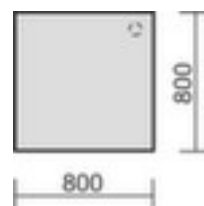

Gera

angle de liaison

Milano

angle 90 °, hauteur x largeur x profondeur 680 - 800 x 800 x 800 mm, panneau en bois avec revêtement mélaminé, facile d'entretien finition gris clair, forme angulaire, pied d'appui en acier

Numéro d'article: 265843

geramöbel

3 YEARS WARRANTY

Gera Angle de liaison Milano

angle de liaison

- angle 90 °
- hauteur x largeur x profondeur 680 - 800 x 800 x 800 mm
- panneau en bois avec revêtement mélaminé, facile d'entretien finition gris clair
- épaisseur 25 mm
- forme angulaire
- bord avec bande de chant en ABS antichoc
- pied d'appui en acier
- Produit livré démonté
- 3 années de garantie

Détails techniques

type de meuble	table	surface de plaque	a. revêt. mélaminé
type de table	accessoires	couleur de la plaque	gris clair

Angle	90 °	bord de panneau	bandes de chant en ABS
hauteur	680-800 mm	forme de châssis	pied d'appui
largeur	800 mm	matériau de châssis	acier
profondeur	800 mm	conducteur d'électricité	non
épaisseur de panneau	25 mm	livraison	démonté
forme de panneau	angulaire	garantie	3 années
matériau de plaque	bois	Poids	23 kg

Cela s'adapte aussi ...

139644		station de tri, 12 casiers, convient pour DIN C4, pour montage en armoires, hauteur x largeur x profondeur 293 x 723 x 331 mm, en Polystyrène en gris/noir
141266		lampe de table à DEL, 12 x DEL, 10 W, ampoule interchangeable, classe d'efficacité énergétique E, consommation d'énergie pondérée 6 kWh / 1.000 h, variable à 7 niveaux, tête pivotante à 300° et inclinable à 180°, longueur du bras 410 mm, installation avec pied, pied longueur x largeur 190 x 130 mm, en aluminium en argent
503437		Système de consultation sur table, DIN A4 dans format portrait, 10 tableaux de consultation, cadre en 5 coloris