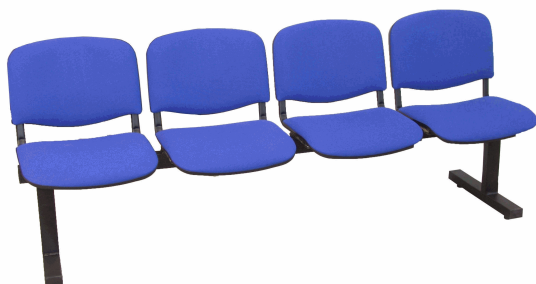

BA4ESARAN229

Bancada de 4 puestos tapizada

Tipo: M. Espera

Características:

Patas provistas de niveladores.

Asientos y respaldos tapizados.

Diseño robusto.

Descripción:

PIQUERAS Y CRESPO Modelo Villatoya Bancada de espera de cuatro plazas y estructura de hierro en color negro Asiento y respaldo tapizados en tejido ARAN color azul

ESPECIFICACIONES

COMPONENTES

- Base: No aplicable
- Gas: No aplicable
- Ruedas: No aplicable

ESTRUCTURA

- Estructura: estructura de hierro de 30x30x1.5 pintada en epoxi color negro + tubo oval 30x15x1.5

DATOS TÉCNICOS

- Horas de uso: Intensivo 8 horas
- Peso (kg): 20
- Acabado: Tela
- Color: Azul
- Volumen caja (m3): 0,77
- Unidades por caja:
- Peso max. soportado:

MECANISMO

- Mecanismo:

INTERIORES

- Asiento: Tablero laminado de 10 mm de grosor, con espuma de 30 mm, densidad 24
- Respaldo: Tablero laminado de 10 mm de grosor con curva "omega" para la adaptación del cuerpo, con espuma de 20 mm,