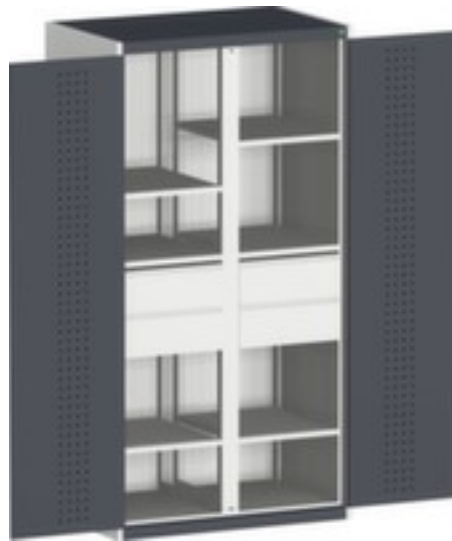

bott **kast met geperforeerde** **platen** **cubio**

hoogte x breedte x diepte 2000 x 1300 x 650 mm, 4 niveaus met Stalen bodem, 4 lade(n), met scheidingswand, afsluitbaar met 5-punts sluitsysteem, romp met slag- en krasvaste poedercoating in RAL7035 lichtgrijs, front met slag- en krasvaste poedercoating in RAL7016 antracietgrijs

Artikelnummer: 125974

bott Systemkast cubio

kast met geperforeerde platen

- hoogte x breedte x diepte 2000 x 1300 x 650 mm
- constructie van plaatstaal
- dubbele openslaande deur met perforaties
- deuren binnen met perforatie
- deuren met verdekte sluitstang
- deuropeningshoek 180 °
- 4 niveaus met Stalen bodem
- draagvermogen per niveau 160 kg
- 4 lade(n)
- laden hoogte 4x125 mm
- met scheidingswand
- links 2 legborden en 2 laden
- rechts 2 legborden en 2 laden
- met draaigreep
- afsluitbaar met 5-punts sluitsysteem
- romp met slag- en krasvaste poedercoating in RAL7035 lichtgrijs

- front met slag- en krasvaste poedercoating in RAL7016 antracietgrijs
- niveaus met corrosiebeschermende zinklaag

Technische details

meubeltype	kast	kleur voorkant	antracietgrijs // RAL7016
type kast	systeemkast	oppervlak romp	m. poedercoating
type deur	dubbele openslaande deur met perforaties	oppervlak front	m. poedercoating
hoogte	2000 mm	sluitsysteem	5-punts sluitsysteem
breedte	1300 mm	oppervlak legbord	verzinkt
diepte	650 mm	afsluitbaar	ja
kast uitrusting	legborden, lades	scheidingswand	ja
legbord-/niveautype	Stalen bodem	materiaal	plaatstaal
legborden / schappen aantal	4 stuks	uittrekbaar	100 %
draagvermogen legbord	160 kg	openingshoek deur	180 °
laden aantal	4 stuks	greep	draaigreep
laden aantal x hoogte	4x125 mm	verrijdbaar	nee
kleur romp	lichtgrijs // RAL7035	gewicht	279,9 kg