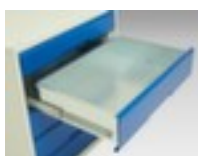

## **bott** **ladekast** verso

hoogte x breedte x diepte 1000 x 800 x 550 mm, 4 lade(n), met volledig uittrekbaar, 1 x kast met dubbele vleugel deur, 1 niveaus met Stalen bodem

Artikelnummer: 232246

### ladekast

- hoogte x breedte x diepte 1000 x 800 x 550 mm
- 4 lade(n)
- laden hoogte 4x100 mm
- constructie van staal, gelast
- draagvermogen per lade 75 kg
- met volledig uittrekbaar
- ladegeleider 100 %
- met uittrekblokkade
- 1 x kast met dubbele vleugel deur
- deuropeningshoek 180 °
- 1 niveaus met Stalen bodem

## Gerelateerde Producten

232994		scheidings- en vakkenwanden, met 5 vakken, passend voor fronthoogte 100 / 125 mm, van staal met corrosiebeschermende zinklaag
232996		scheidings- en vakkenwanden, met 9 vakken, passend voor fronthoogte 100 / 125 mm, van staal met corrosiebeschermende zinklaag
232998		scheidings- en vakkenwanden, met 15 vakken, passend voor fronthoogte 100 / 125 mm, van staal met corrosiebeschermende zinklaag
233015		schuimstofelement, lengte x breedte 800 x 550 mm, van rubber in zwart
233034		afrolrand, voor ladekast, breedte x diepte 800 x 550 mm, in zwart
233065		binnenlade, hoogte x breedte x diepte 100 x 800 x 550 mm, volledig uittrekbaar, draagvermogen 75 kg, van staal met slag- en krasvaste poedercoating in RAL3004 purperrood
233441		afdekplaat voor ladekast, voor kast breedte x diepte 800 x 550 mm, van beuken-multiplex in decor bruin
233442		afdekplaat voor ladekast, voor kast breedte x diepte 800 x 550 mm, van spaanplaat met linoleumlaag in decor grijs
233448		lade-indelingsset, met 24 vakken, van polypropyleen in lichtgrijs