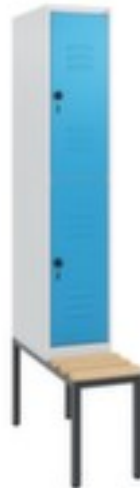

## Dubbeldeks lockerkast met bank

Classic Plus

hoogte x breedte x diepte 1950 x 300 x 815 mm, 1 x 2 vakken, vak breedte 300 mm, Afsluitbaar met veiligheidsdraaigrendel voor hangslot, geïntegreerde bank, Randen van beukenhout, romp met moffellak in RAL7035 lichtgrijs, front met moffellak in RAL 5012 lichtblauw

### Dubbeldeks lockerkast met bank

- hoogte x breedte x diepte 1950 x 300 x 815 mm
- 1 x 2 vakken
- vak breedte 300 mm
- deuraanslag rechts
- deuropeningshoek 110 °
- zitting hoogte x diepte 450 x 310 mm
- per vak 2 kastvakken, elk met een kledingstang en 3 niet verdraaibare dubbele schuifhaken
- openslaande deur met etikettenlijst en ventilatiesleuven
- inliggende deuren met binnenliggende penscharnieren
- Elke deur is standaard uitgerust met een systeem voor gedempte sluiting