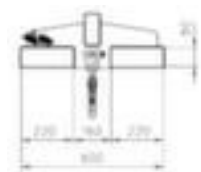

## Bauer lastarm

draagvermogen 2500 kg, lengte x  
breedte 2400 x 600 mm, kraanarm  
star, van staal met  
corrosiebeschermende zinklaag

Artikelnummer: 525850

### starre arm, zonder helling

lastarm

- draagvermogen 2500 kg
- lengte x breedte 2400 x 600 mm
- inrijhoogte x inrijbreedte 80 x 220 mm
- afstand vorkloffen 160 mm
- Met afglijdbeveiliging
- kraanarm star
- met 1 haak
- Niet kraanbaar
- van staal met corrosiebeschermende zinklaag

aanbouwapparaat			
draagvermogen (max.)	2500 kg	materiaal	staal
lengte	2400 mm	oppervlak	verzinkt
breedte	600 mm	kleur uitvoering	verzinkt
arm functie	star	veiligheidsuitrusting hijswerktu	afglijdbeveiliging
last-handling uitrusting	1 haak	gewicht	101 kg

### Dit past ook bij ...

142260		kraanvork, draagvermogen 3000 kg, vork hoogte x lengte x breedte 50 x 1000 x 120 mm, met automatische gewichtsbalans op het oog
350239		rondstrop met meerdere sprongen, draagvermogen enkelvoudig direct 1000 kg, nuttige lengte 1 m, aantal bundels: 1 stuks, van polyester in violet