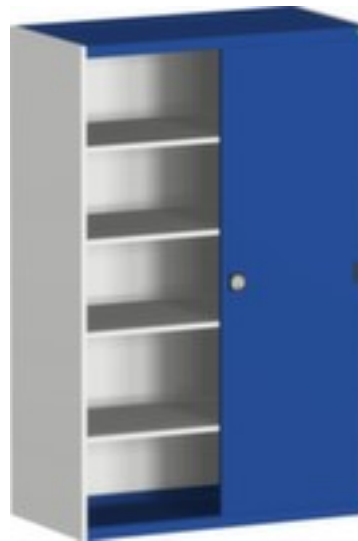

**bott**

## Schiebetürenschränk

cubio

Höhe x Breite x Tiefe 2000 x 1300 x 650 mm, 4 Ebene(n) mit Stahlboden, verschließbar mit Zylinderschloss mit 3-Punkt-Verriegelung, Korpus mit schlag- und kratzfester Pulverbeschichtung in RAL7035 Lichtgrau, Front mit schlag- und kratzfester Pulverbeschichtung in RAL5010 Enzianblau

## bott System-Schiebetürenschränk cubio

Schiebetürenschränk

- Höhe x Breite x Tiefe 2000 x 1300 x 650 mm
- Stahlkonstruktion
- Schiebetüren
- 4 Ebene(n) mit Stahlboden
- Traglast je Ebene 160 kg
- mit Drehgriff
- verschließbar mit Zylinderschloss mit 3-Punkt-Verriegelung
- Korpus mit schlag- und kratzfester Pulverbeschichtung in RAL7035 Lichtgrau
- Front mit schlag- und kratzfester Pulverbeschichtung in RAL5010 Enzianblau

## Technische Details

Möbeltyp	Schrank	Farbe Front	enzianblau // RAL5010
Schrankschranktyp	Werkstattschrank	Oberfläche Korpus	pulverbeschichtet
elektrisch leitend	nein	Oberfläche Front	pulverbeschichtet
Türtyp	Schiebetür	Schließsystem	Zylinderschloss mit 3-Punkt-Verriegelung
Höhe	2000 mm	Material	Stahlblech
Breite	1300 mm	Oberfläche Boden	verzinkt
Tiefe	650 mm	Mitteltrennwand	nein
Schrank Ausstattung	Böden	abschließbar	ja
Böden / Ebenen Anzahl	4 Stück	Griff	Drehgriff
Böden- / Ebenentyp	Stahlboden	fahrbar	nein
Traglast Fachboden	160 kg	Gewicht	159,7 kg
Farbe Korpus	lichtgrau // RAL7035		