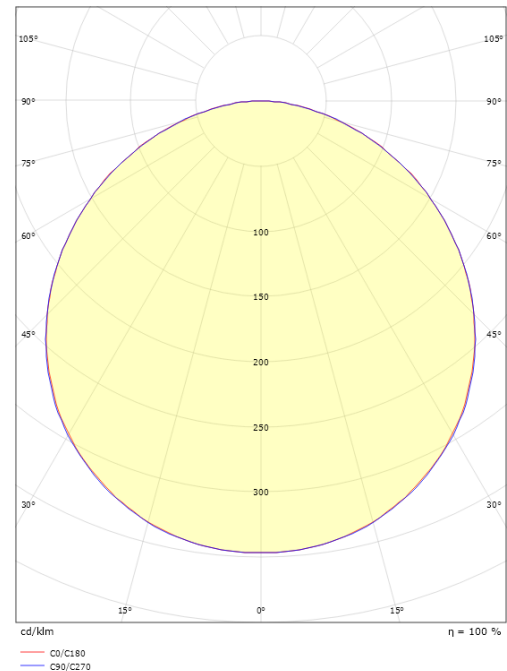

Verpakking

Verpakkingsafmetingen (mm): 318 x 318 x 92