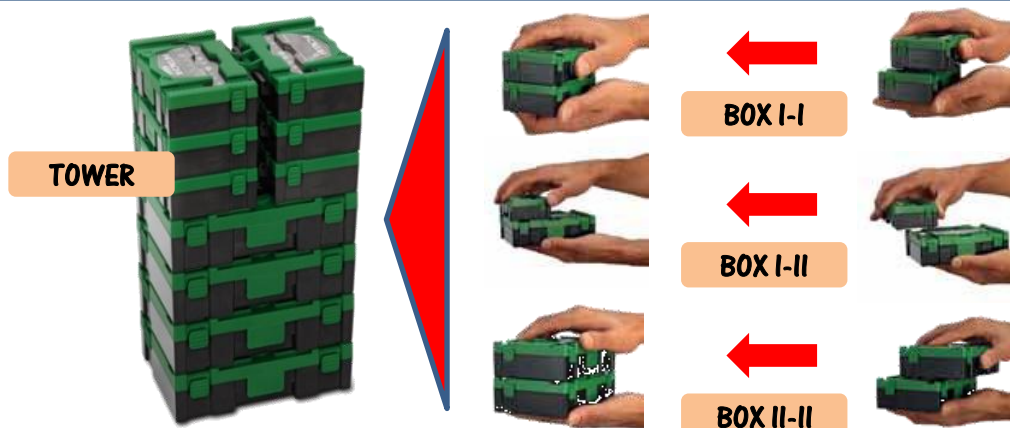

# 60 – teilige Bit-Box

## LIEFERUMFANG

Inhalt

(Länge 25 mm):

✳ T: 3x10 · 3x15 · 3x20 · 3x25 · 2x27 · 3x30 · 3x40

✳ TB: 10 · 15 · 20 · 25 · 30 · 40

✚ PH: 3x1 · 3x2 · 3x3

✚ PZ: 3x1 · 3x2 · 3x3

● SL: 3.5 · 2x4.5 · 2x5.5 · 6.5

○ H: 2x4 · 2x5 · 2x6 · 2x8

1 Schnellwechselkupplung (magnetisch) · 1 Bithalter (magnetisch)

Artikel Nr.: 400.300.24  
EAN Nr. 4250155823900