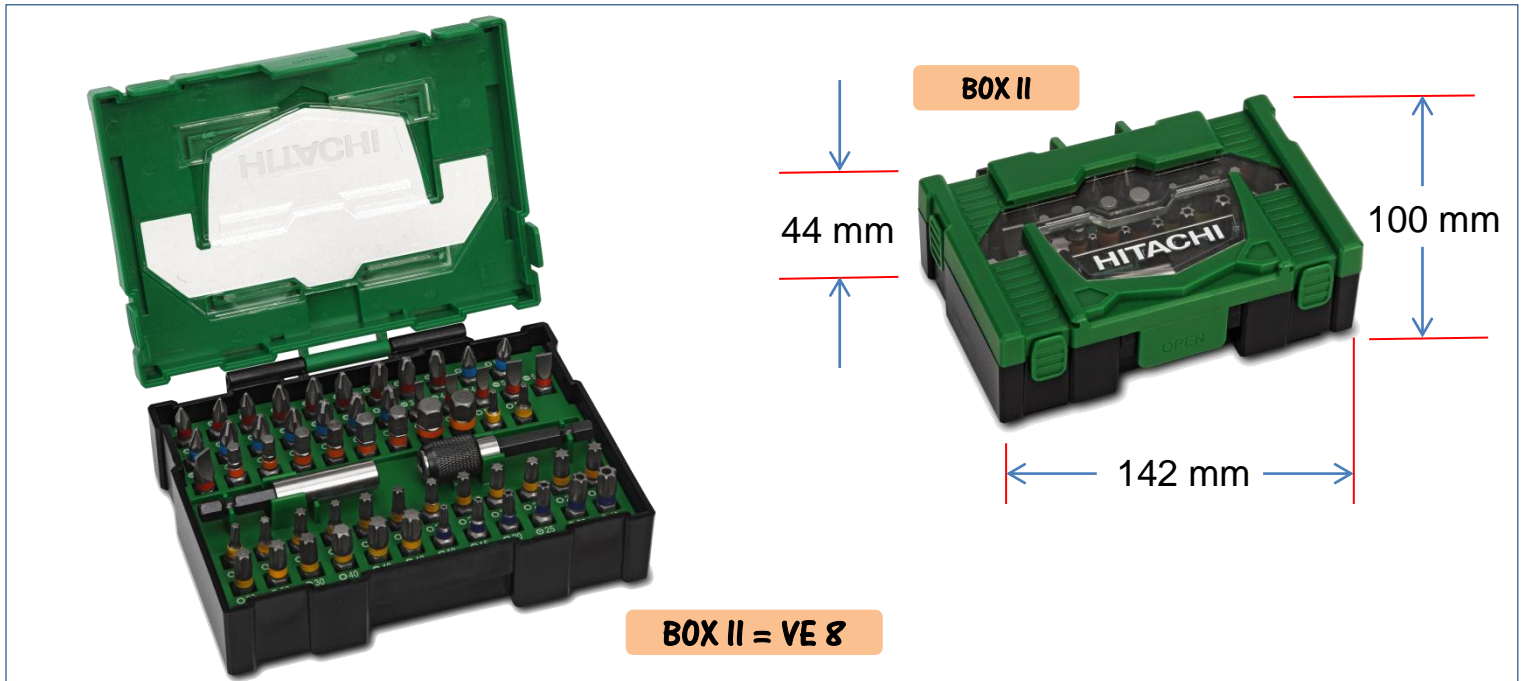

# 60 – teilige Bit-Box

## LIEFERUMFANG

Inhalt

(Länge 25 mm):

✳ T: 3x10 · 3x15 · 3x20 · 3x25 · 2x27 · 3x30 · 3x40

✳ TB: 10 · 15 · 20 · 25 · 30 · 40

✚ PH: 3x1 · 3x2 · 3x3

✚ PZ: 3x1 · 3x2 · 3x3

● SL: 3.5 · 2x4.5 · 2x5.5 · 6.5

○ H: 2x4 · 2x5 · 2x6 · 2x8

1 Schnellwechselkupplung (magnetisch) · 1 Bithalter (magnetisch)

Artikel Nr.: 400.300.24  
EAN Nr. 4250155823900