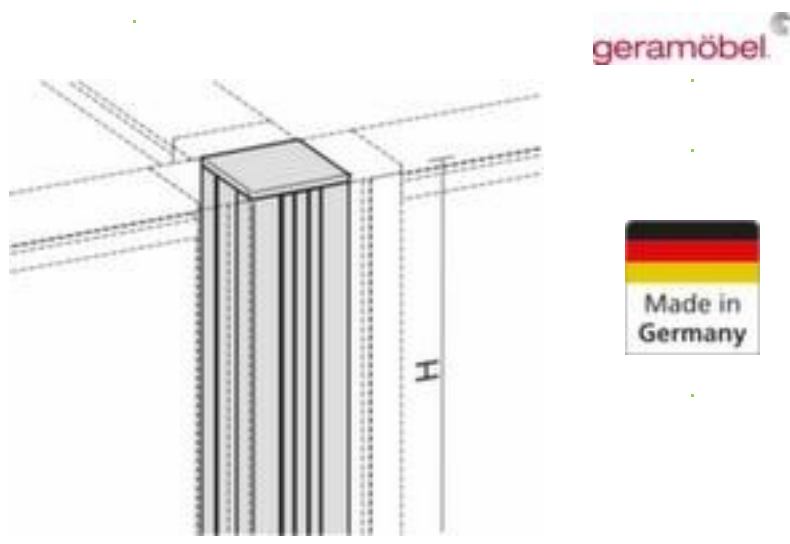

Gera Verbindungssäule 4x90° für Trennwand Pro

Höhe 1400 mm

Artikelnummer: 145082

Verbindungssäule 4x90° für Trennwand

- Höhe 1400 mm

Technische Details

Informationsausstattung	Büro-Trennwand	Höhe	1400 mm
Modul	Verbindungssäule	Gewicht	1 kg
Wandtyp	Trennwand		