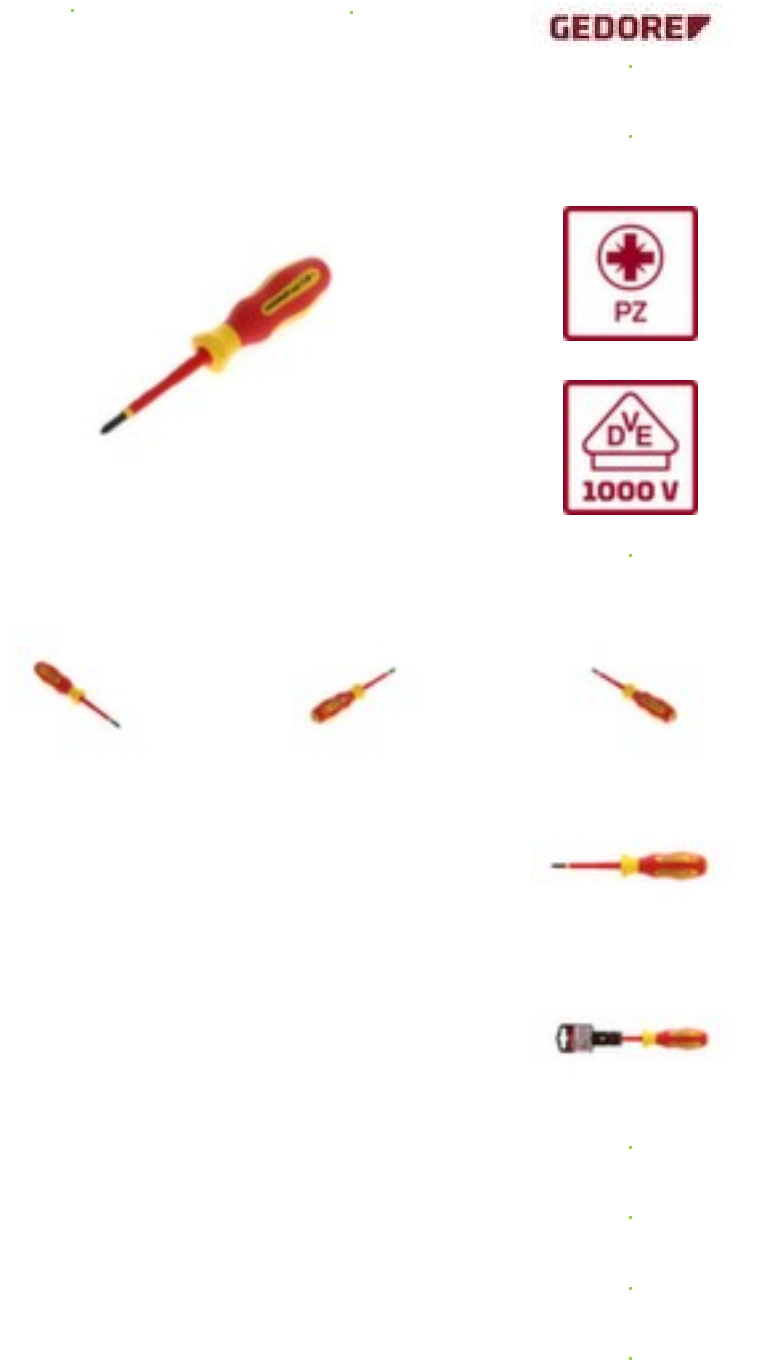

Gedore Red GEDORE R39300115 VDE- Schraubendreher PZ1 80 mm

Artikelnummer: 250461

Technische Details

Stückgeprüft	nein	Norm	DIN 7438 DIN ISO 8764 DIN EN 60900
Gesamtbreite [mm]	31 mm	Farbcodierung	nein
1000 V isoliert	ja	Ausführung	Aufhängeloch
VDE zertifiziert	ja	Kugelkopf	nein

Netto-Gewicht [kg]	0,07 kg	Kappe drehbar	nein
Gesamthöhe [mm]	31 mm	Griffausführung	2K
Form der Klinge	rund	Klingenlänge	80 mm
geprüft bis	1000 V AC (Wechselspannung) / 1500 V DC (Gleichspannung)	Korrosionsgeschützt	ja
Isoliert	ja	REACH Registrierung vorhanden	ja
Schlagkappe	nein	Griff vorhanden	nein
Abrollschutz	ja	Vergütung der Abtriebsspitze	phosphatiert
Gesamtlänge [mm]	182 mm	Antriebsgröße Kreuzschlitz PZ	1
antimagnetisch	nein	Material	Chrom-Molybdän-Stahl
Antriebssechskant	nein	Ausführung funkenarm	nein
Inhalt (Anzahl Stück)	1	Gewicht	0,079 kg