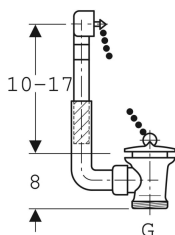

Geberit Spülbeckenanschluss mit Überlauf und Ventilstopfen

Beispielbild

Verwendungszwecke

- Für Spültische mit Überlauf

Technische Daten

Werkstoff

Kunststoff

Lieferumfang

- Kugelkette
- Überlauf

- Ventilstopfen aus Gummi
- Abflusssieb, verchromt

Art.-Nr.	Farbe / Oberfläche	G	VE1	VE2
152.730.11.1	weiß-alpin	1 1/2 "	1 St.	10 St.