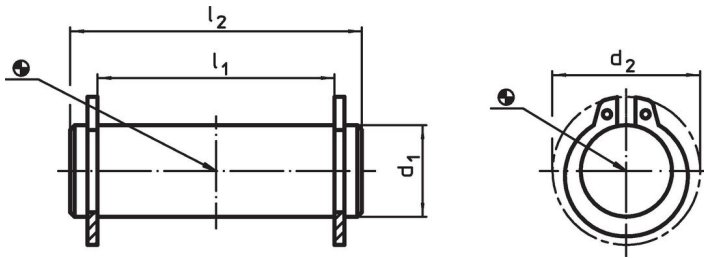

Steunpinnen 23400.0122

Productbeschrijving

Materiaal

Fulcrum Pin
• RVS 1.4021, veredeld

Veiligheidsring
• RVS 1.4310

Meer informatie

Verwijzingen

Geschikt voor excenterhefboom EH 23390. en soortgelijke toepassingen.

Tekening

Bestelinformatie

Afmetingen		[mm]	[g]	Artikelnr.
d_1 f8	l_1 -0,5			
12	21	19	27	23400.0122

Toepassingsvoorbeeld

Voldoet

Conform RoHS

Voldoet aan Richtlijn 2011/65/EU en richtlijn 2015/863

Bevat geen SVHC stoffen