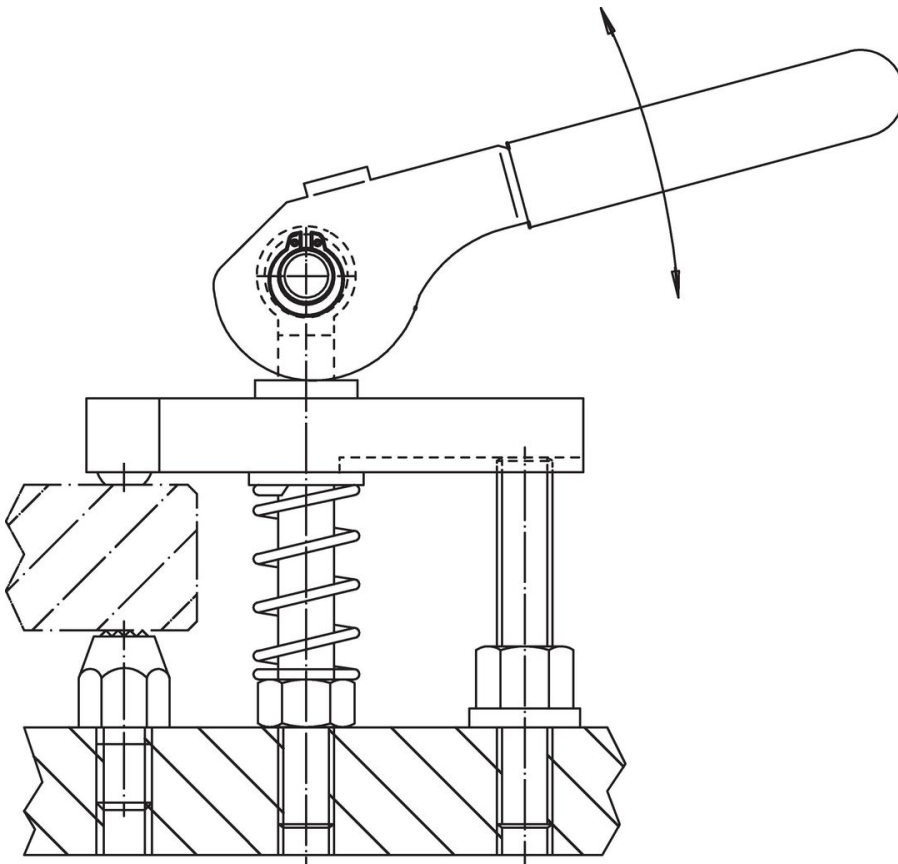

Steunpinnen 23400.0122

Productbeschrijving

Materiaal

Fulcrum Pin
• RVS 1.4021, veredeld

Veiligheidsring
• RVS 1.4310

Meer informatie

Verwijzingen

Geschikt voor excenterhefboom EH 23390. en soortgelijke toepassingen.

Tekening

Bestelinformatie

Afmetingen		[mm]	[g]	Artikelnr.
d_1 f8	l_1 -0,5			
12	21	19	27	23400.0122

Toepassingsvoorbeeld

Voldoet

Conform RoHS

Voldoet aan Richtlijn 2011/65/EU en richtlijn 2015/863

Bevat geen SVHC stoffen