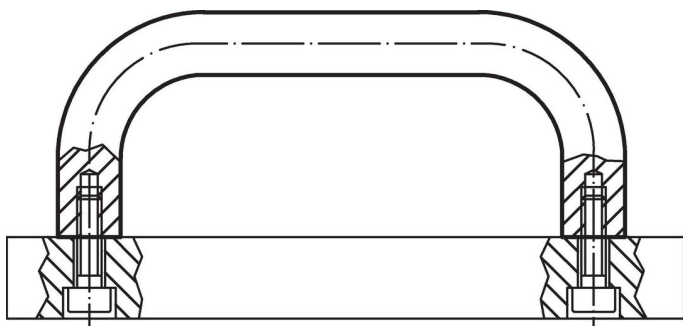

Przykład aplikacji