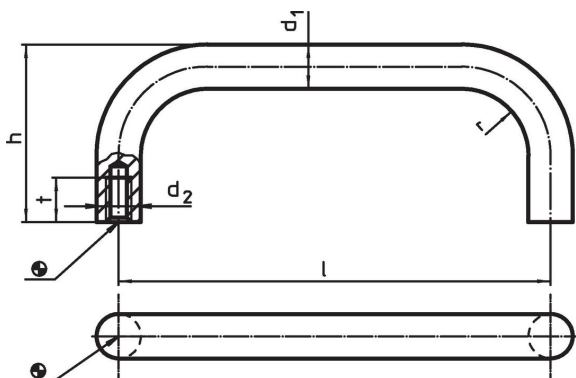

Taki sam kształt, jak w przypadku wersji z podkładką.

Dzięki zwiększonej powierzchni przylegania, nie ma konieczności stosowania podkładek.

### Informacje do zamówienia

Wymiary						[g]	Nr art.
$d_1$	$l$ $\pm 0,5$	$d_2$	$h$	$r$	$t$ min.		
Stal nierdzewna							
16	300	M6	59	18	12	603	24310.0780