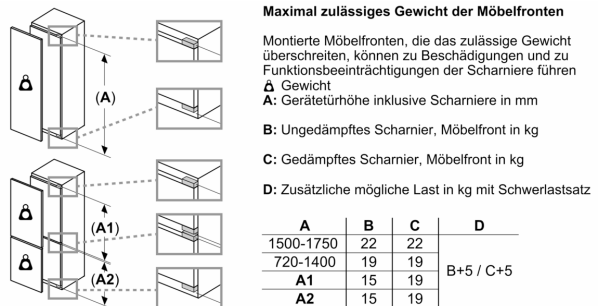

Gefrierteil

- 4transparente Gefriergut-Schubladen, davon
- 1 BigBox

Technische Information

- Türanschlag links, wechselbar
- Anschlusswert: 120 W
- 220 - 240 V

Maße

- Nischenmaße (H x B x T): 122.5 cm x 56.0 cm x 55.0 cm
- Gerätemaße (H x B x T): 122.1 cm x 55.8 cm x 54.5 cm

Zubehör

- 1 x Eiswürfelschale

Länderspezifische Optionen

- Auf Basis der Ergebnisse der Normprüfung über 24 Std.
Tatsächlicher Verbrauch abhängig von Nutzung/Standort des Geräts.

Sonderzubehör

- Energieeffizienzklasse: E
- Nutzinhalt gesamt: 130 l
- Nutzinhalt Kühlfächer: 0 l
- Nutzinhalt Tiefkühlfächer: 130 l
- Gefriervermögen in 24 Std.: 10 kg
- Energieverbrauch / Jahr: 206 kWh/a
- Klimaklasse: SN-T
- SuperGefrieren: ja
- Geräuscheffizienzklasse / Geräusch-Wert: C / 36 dB
- Lagerzeit bei Störung : 9 h

**Serie 6, Einbau-Gefrierschrank, 122.1
x 55.8 cm, Flachscharnier mit
Softeinzug
GIN41ACE0**

Maße in mm

Maße in mm

Maße in mm
Empfehlung Spaltmaße für Flachscharnier

Maße in mm

Die in der Tabelle empfohlenen Spaltmasse sind einzuhalten, um eine kollisionsfreie Öffnung der Gerätetüre zu gewährleisten und Beschädigungen am Küchenmöbel zu vermeiden.