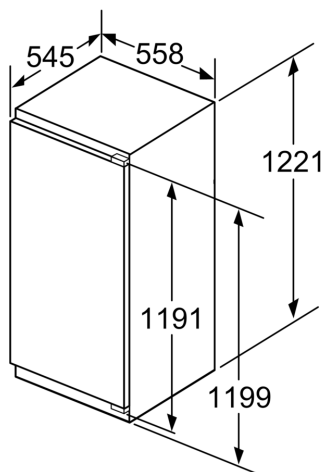

Gefrierteil

- 4transparente Gefriergut-Schubladen, davon
- 1 BigBox

Technische Information

- Türanschlag links, wechselbar
- Anschlusswert: 120 W
- 220 - 240 V

Maße

- Nischenmaße (H x B x T): 122.5 cm x 56.0 cm x 55.0 cm
- Gerätemaße (H x B x T): 122.1 cm x 55.8 cm x 54.5 cm

**Serie 6, Einbau-Gefrierschrank, 122.1
x 55.8 cm, Flachscharnier mit
Softeinzug
GIN41ACE0**

Maße in mm

Maße in mm

Maße in mm
Empfehlung Spaltmaße für Flachscharnier

Maße in mm

Die in der Tabelle empfohlenen Spaltmasse sind einzuhalten, um eine kollisionsfreie Öffnung der Gerätetüre zu gewährleisten und Beschädigungen am Küchenmöbel zu vermeiden.