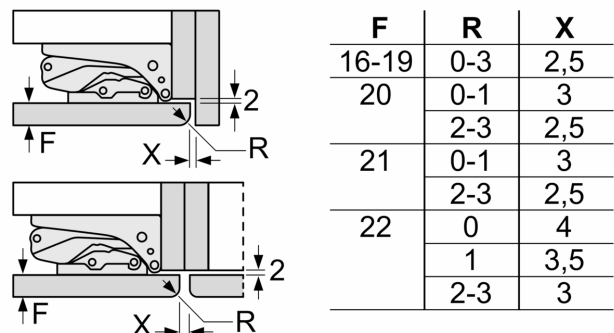

Gefrierteil

- 4transparente Gefriergut-Schubladen, davon
- 1 BigBox

Technische Information

- Türanschlag links, wechselbar
- Anschlusswert: 120 W
- 220 - 240 V

Maße

- Nischenmaße (H x B x T): 122.5 cm x 56.0 cm x 55.0 cm
- Gerätemaße (H x B x T): 122.1 cm x 55.8 cm x 54.5 cm

**Serie 6, Einbau-Gefrierschrank, 122.1
x 55.8 cm, Flachscharnier mit
Softeinzug
GIN41ACE0**

Maße in mm

Maße in mm

Maße in mm
Empfehlung Spaltmaße für Flachscharnier

Maße in mm

Die in der Tabelle empfohlenen Spaltmasse sind einzuhalten, um eine kollisionsfreie Öffnung der Gerätetüre zu gewährleisten und Beschädigungen am Küchenmöbel zu vermeiden.