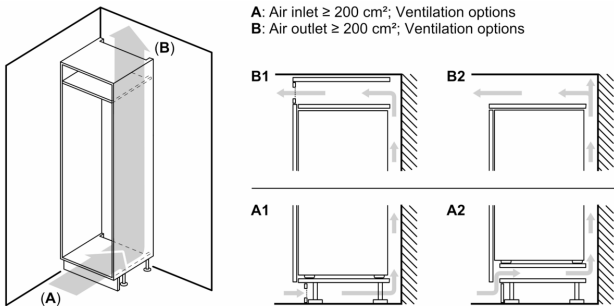

Gefrierteil

- 4transparente Gefriergut-Schubladen, davon
- 1 BigBox

Technische Information

- Türanschlag links, wechselbar
- Anschlusswert: 120 W
- 220 - 240 V

Maße

- Nischenmaße (H x B x T): 122.5 cm x 56.0 cm x 55.0 cm
- Gerätemaße (H x B x T): 122.1 cm x 55.8 cm x 54.5 cm

Zubehör

- 1 x Eiswürfelschale

Länderspezifische Optionen

- Auf Basis der Ergebnisse der Normprüfung über 24 Std.
Tatsächlicher Verbrauch abhängig von Nutzung/Standort des Geräts.

Sonderzubehör

- Energieeffizienzklasse: E
- Nutzinhalt gesamt: 130 l
- Nutzinhalt Kühlfächer: 0 l
- Nutzinhalt Tiefkühlfächer: 130 l
- Gefriervermögen in 24 Std.: 10 kg
- Energieverbrauch / Jahr: 206 kWh/a
- Klimaklasse: SN-T
- SuperGefrieren: ja
- Geräuscheffizienzklasse / Geräusch-Wert: C / 36 dB
- Lagerzeit bei Störung : 9 h

**Serie 6, Einbau-Gefrierschrank, 122.1
x 55.8 cm, Flachscharnier mit
Softeinzug
GIN41ACE0**

Maße in mm

Maße in mm

Maße in mm
Empfehlung Spaltmaße für Flachscharnier

Maße in mm

Die in der Tabelle empfohlenen Spaltmasse sind einzuhalten, um eine kollisionsfreie Öffnung der Gerätetüre zu gewährleisten und Beschädigungen am Küchenmöbel zu vermeiden.