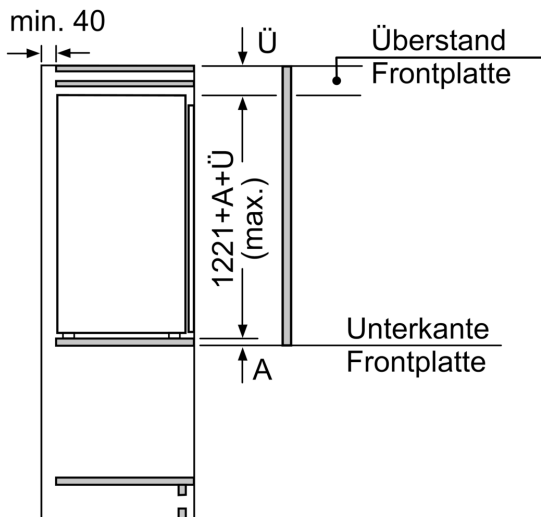

Gefrierteil

- 4transparente Gefriergut-Schubladen, davon
- 1 BigBox

Technische Information

- Türanschlag links, wechselbar
- Anschlusswert: 120 W
- 220 - 240 V

Maße

- Nischenmaße (H x B x T): 122.5 cm x 56.0 cm x 55.0 cm
- Gerätemaße (H x B x T): 122.1 cm x 55.8 cm x 54.5 cm

Zubehör

- 1 x Eiswürfelschale

Länderspezifische Optionen

- Auf Basis der Ergebnisse der Normprüfung über 24 Std.
Tatsächlicher Verbrauch abhängig von Nutzung/Standort des Geräts.

Sonderzubehör

- Energieeffizienzklasse: E
- Nutzinhalt gesamt: 130 l
- Nutzinhalt Kühlfächer: 0 l
- Nutzinhalt Tiefkühlfächer: 130 l
- Gefriervermögen in 24 Std.: 10 kg
- Energieverbrauch / Jahr: 206 kWh/a
- Klimaklasse: SN-T
- SuperGefrieren: ja
- Geräuscheffizienzklasse / Geräusch-Wert: C / 36 dB
- Lagerzeit bei Störung : 9 h

**Serie 6, Einbau-Gefrierschrank, 122.1
x 55.8 cm, Flachscharnier mit
Softeinzug
GIN41ACE0**

Maße in mm

Maße in mm

Maße in mm
Empfehlung Spaltmaße für Flachscharnier

Maße in mm

Die in der Tabelle empfohlenen Spaltmasse sind einzuhalten, um eine kollisionsfreie Öffnung der Gerätetüre zu gewährleisten und Beschädigungen am Küchenmöbel zu vermeiden.