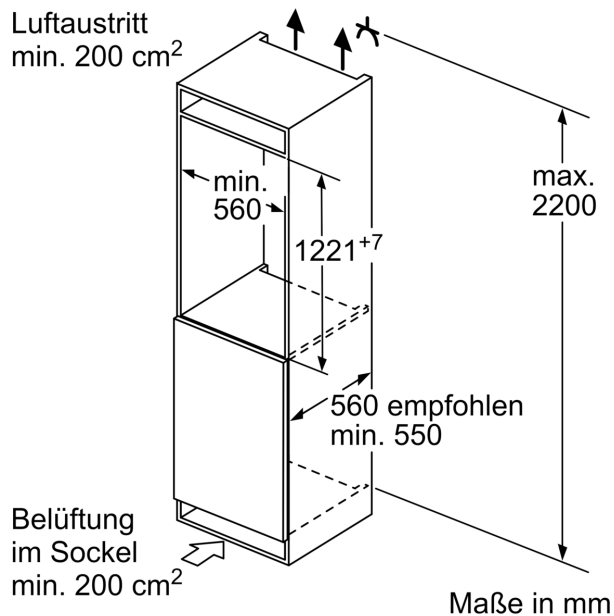

Gefrierteil

- 4transparente Gefriergut-Schubladen, davon
- 1 BigBox

Technische Information

- Türanschlag links, wechselbar
- Anschlusswert: 120 W
- 220 - 240 V

Maße

- Nischenmaße (H x B x T): 122.5 cm x 56.0 cm x 55.0 cm
- Gerätemaße (H x B x T): 122.1 cm x 55.8 cm x 54.5 cm

Zubehör

- 1 x Eiswürfelschale

Länderspezifische Optionen

- Auf Basis der Ergebnisse der Normprüfung über 24 Std.
Tatsächlicher Verbrauch abhängig von Nutzung/Standort des Geräts.

Sonderzubehör

- Energieeffizienzklasse: E
- Nutzinhalt gesamt: 130 l
- Nutzinhalt Kühlfächer: 0 l
- Nutzinhalt Tiefkühlfächer: 130 l
- Gefriervermögen in 24 Std.: 10 kg
- Energieverbrauch / Jahr: 206 kWh/a
- Klimaklasse: SN-T
- SuperGefrieren: ja
- Geräuscheffizienzklasse / Geräusch-Wert: C / 36 dB
- Lagerzeit bei Störung : 9 h

**Serie 6, Einbau-Gefrierschrank, 122.1
x 55.8 cm, Flachscharnier mit
Softeinzug
GIN41ACE0**

Maße in mm

Maße in mm

Maße in mm
Empfehlung Spaltmaße für Flachscharnier

Maße in mm

Die in der Tabelle empfohlenen Spaltmasse sind einzuhalten, um eine kollisionsfreie Öffnung der Gerätetüre zu gewährleisten und Beschädigungen am Küchenmöbel zu vermeiden.