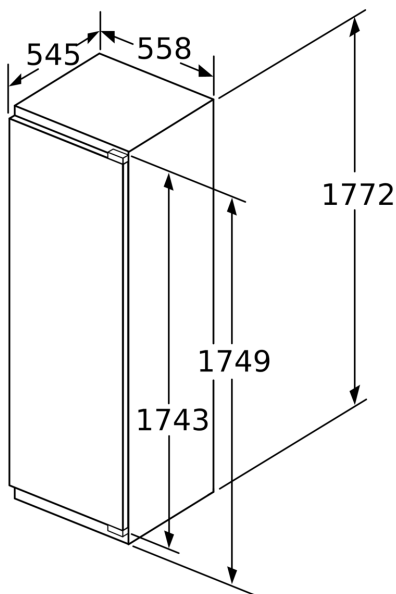

**Serie 8, Einbau-Kühlschrank, 177.5 x 56 cm, Flachscharnier
KIF81PFE0**

Maße in mm