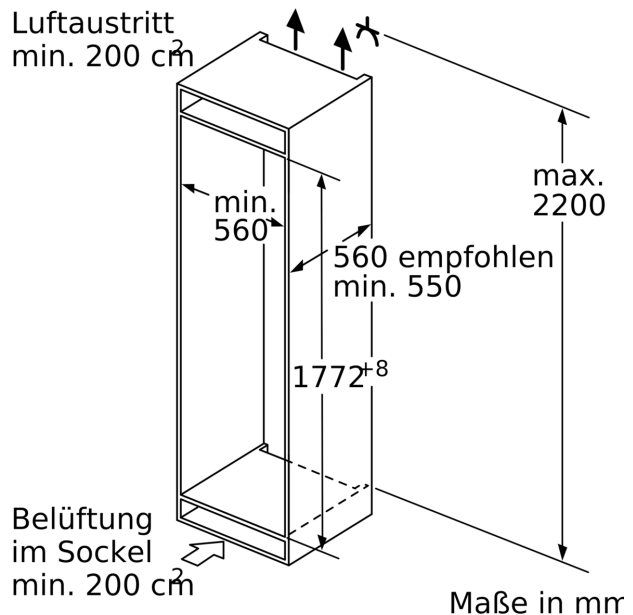

### **Maße**

- Gerätemaße ( H x B x T): 177.2 cm x 55.8 cm x 54.5 cm
- Nischenmaße (H x B x T): 177.5 cm x 56.0 cm x 55.0 cm

### **Technische Informationen**

- Türanschlag rechts, wechselbar
- Anschlusswert: 90 W
- 220 - 240 V

### **Zubehör**

- 3 x Eierablage, 1 x Flaschenkamm in Türabsteller

**Serie 8, Einbau-Kühlschrank, 177.5 x 56 cm, Flachscharnier  
KIF81PFE0**

Maße in mm

**Maximal zulässiges Gewicht der Möbelfronten**

Montierte Möbeltüren, die das zulässige Gewicht überschreiten, können zu Beschädigungen und zu Funktionsbeeinträchtigung am Scharnier führen.