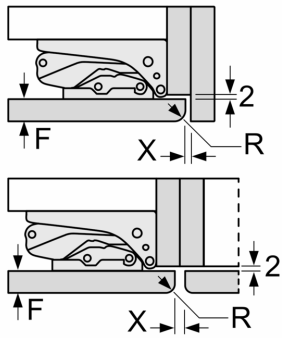

### **Zubehör**

- 3 x Eierablage, 1 x Flaschenkamm in Türabsteller

**Serie 8, Einbau-Kühlschrank, 177.5 x 56 cm, Flachscharnier  
KIF81PFE0**

Maße in mm

**Maximal zulässiges Gewicht der Möbelfronten**

Montierte Möbeltüren, die das zulässige Gewicht überschreiten, können zu Beschädigungen und zu Funktionsbeeinträchtigung am Scharnier führen.

T: Gerätetürhöhe inklusive Scharniere in mm:	ungedämpftes Scharnier, Tür in kg:	gedämpftes Scharnier, Tür in kg:
1500-1750	22	22

Maße in mm  
Empfehlung Spaltmaße für Flachscharnier

F	R	X
16-19	0-3	2,5
20	0-1	3
	2-3	2,5
21	0-1	3
	2-3	2,5
22	0	4
	1	3,5
	2-3	3