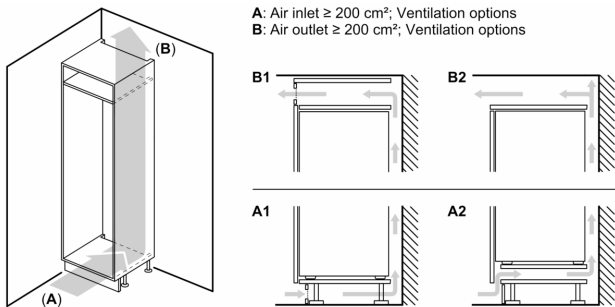

**Serie 8, Einbau-Kühlschrank, 177.5 x 56 cm, Flachscharnier
KIF81PFE0**

Maße in mm