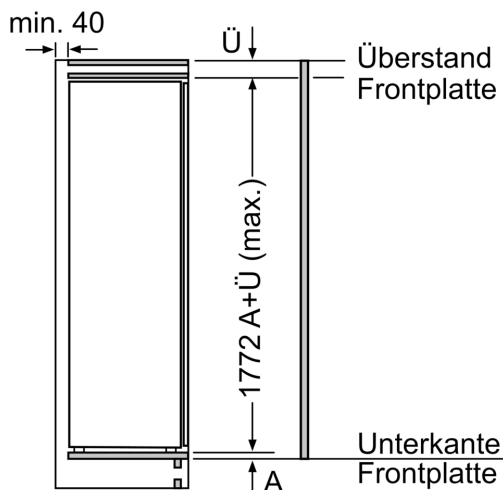

**Serie 8, Einbau-Kühlschrank, 177.5 x 56 cm, Flachscharnier
KIF81PFE0**

Maße in mm