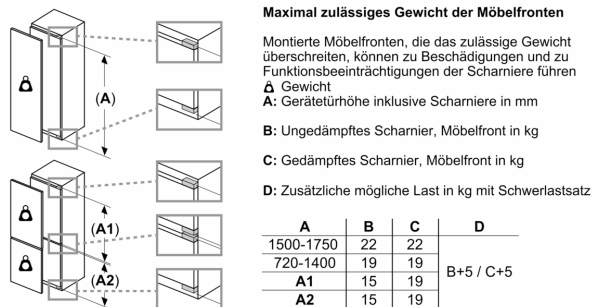

**Serie 8, Einbau-Kühlschrank, 177.5 x 56 cm, Flachscharnier
KIF81PFE0**

Maße in mm