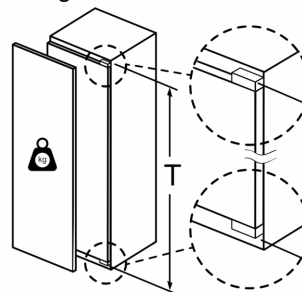

### **Maße**

- Gerätemaße ( H x B x T): 177.2 cm x 55.8 cm x 54.5 cm
- Nischenmaße (H x B x T): 177.5 cm x 56.0 cm x 55.0 cm

### **Zubehör**

- 3 x Eierablage, 1 x Flaschenkamm in Türabsteller

**Serie 8, Einbau-Kühlschrank, 177.5 x 56 cm, Flachscharnier  
KIF81PFE0**

Maße in mm

**Maximal zulässiges Gewicht der Möbelfronten**

Montierte Möbeltüren, die das zulässige Gewicht überschreiten, können zu Beschädigungen und zu Funktionsbeeinträchtigung am Scharnier führen.

T: Gerätetürhöhe inklusive Scharniere in mm:	ungedämpftes Scharnier, Tür in kg:	gedämpftes Scharnier, Tür in kg:
1500-1750	22	22

Maße in mm  
Empfehlung Spaltmaße für Flachscharnier

F	R	X
16-19	0-3	2,5
20	0-1	3
	2-3	2,5
21	0-1	3
	2-3	2,5
22	0	4
	1	3,5
	2-3	3