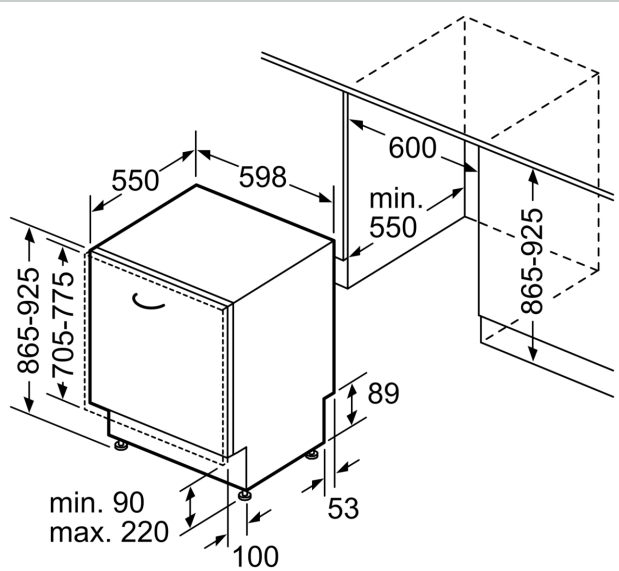

Energieeffizienzklasse: .....B  
 Energieverbrauch des Eco 50°C Programm pro 100 Betriebszyklen:  
 .....65 kWh  
 Höchste Anzahl von Maßgedecken (EU 2017/1369): ..... 14  
 Wasserverbrauch in Litern im eco-Programm pro Betriebszyklus  
 (EU 2017/1369): ..... 9.0 l  
 Programmdauer (EU 2017/1369): ..... 3:35 h  
 Geräuschkennwert: ..... 42 dB(A) re 1pW  
 Geräusch-Effizienzklasse: ..... B  
 Bauform: ..... Einbau  
 Höhe der Arbeitsplatte: ..... 0 mm  
 Abmessungen des Gerätes: ..... 865 x 598 x 550 mm  
 Min. Nischenmaße für Installation (H x B x T): 865-925 x 600 x 550  
 mm  
 Tiefe bei geöffneter Tür (90°): ..... 1200 mm  
 Höhenverstellbare Füße: ..... Ja - alle von vorne  
 Höhenverstellung max.: ..... 60 mm  
 Verstellbarer Sockel: ..... Horizontal und Vertikal  
 Nettogewicht: ..... 38.1 kg  
 Bruttogewicht: ..... 40.0 kg  
 Anschlusswert: ..... 2400 W  
 Absicherung: ..... 10 A  
 Spannung: ..... 220-240 V  
 Frequenz: ..... 50; 60 Hz  
 Länge Anschlusskabel: ..... 175.0 cm  
 Steckerart: ..... Schuko-/Gardy.m.Erdung  
 Länge Zulaufschlauch: ..... 165 cm  
 Länge Ablaufschlauch: ..... 190 cm  
 EAN-Nummer: ..... 4242004278948  
 Gerätetyp: ..... Vollintegriert

Maße in mm

⚡ Steckdose  
( ) Werte mit Verlängerungssatz

Maße in mm