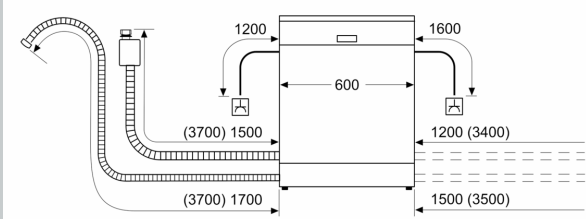

N 50, GESCHIRRSPÜLER VOLLINTEGRIERBAR, 60
CM, XXL
S255ECX00E

Maße in mm

⚡ Steckdose
( ) Werte mit Verlängerungssatz