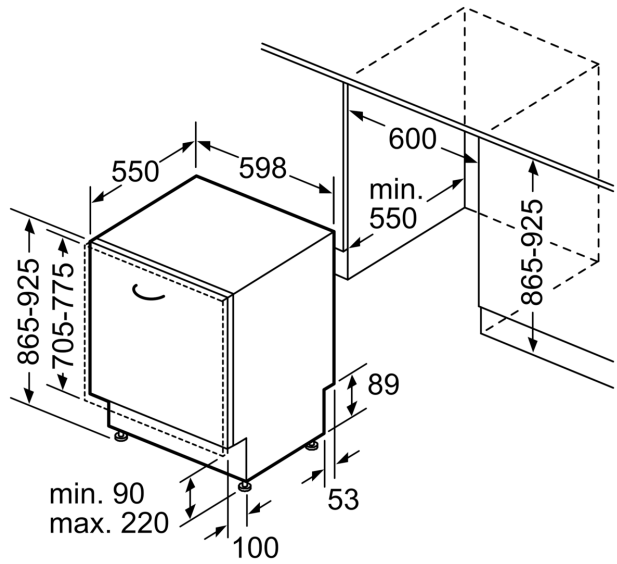

Energieeffizienzklasse:	D
Energieverbrauch des Eco 50°C Programm pro 100 Betriebszyklen:	84 kWh
Anzahl Maßgedecke:	13
Wasserverbrauch in Litern im Eco 50°C Programm pro Betriebszyklus (EU 2017/1369):	9.0 l
Programmdauer:	4:30 h
Geräuschwert:	46 dB(A) re 1pW
Geräusch-Effizienzklasse:	C
Bauform:	Einbau
Höhe der Arbeitsplatte:	0 mm
Abmessungen des Gerätes (H x B x T):	865 x 598 x 550 mm
Min. Nischenmaße für Installation (H x B x T): ...	865-925 x 600 x 550 mm
Tiefe bei geöffneter Tür (90°):	1200 mm
Höhenverstellbare Füße:	Ja - alle von vorne
Höhenverstellung max.:	60 mm
Verstellbarer Sockel:	Horizontal und Vertikal
Nettogewicht:	34.1 kg
Bruttogewicht:	36.3 kg
Anschlusswert:	2400 W
Absicherung:	10 A
Spannung:	220-240 V
Frequenz:	50; 60 Hz
Länge Anschlusskabel:	175.0 cm
Steckerart:	Schuko-/Gardy mit Erdung
Länge Zulaufschlauch:	165 cm
Länge Ablaufschlauch:	190 cm
EAN-Nummer:	4242005430130
Gerätetyp:	Vollintegriert

Technische Informationen und Zubehör

- AquaStop: eine Bosch Garantie bei Wasserschäden – ein

- Geräteleben lang*
- Glasschutz-Technik
- Inkl. Dampfschutz für die Arbeitsplatte

Maße

- Gerätemaße (H x B x T): 86.5 cm x 59.8 cm x 55.0 cm

* Garantiebedingungen finden Sie unter <https://www.bosch-home.com/de/>

**Serie 4, Vollintegrierter
Geschirrspüler, 60 cm, XXL
SBV4HTX00E**

Maße in mm

⏏ Steckdose
() Werte mit Verlängerungssatz

Maße in mm