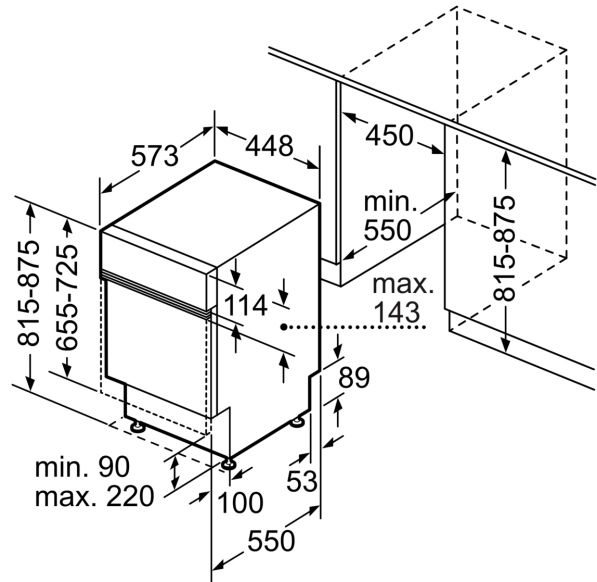

Technische Daten

Energieeffizienzklasse: E
Energieverbrauch des Eco 50°C Programm pro 100 Betriebszyklen:	76 kWh
Anzahl Maßgedecke: 10
Wasserverbrauch: 9.5 l
Programmdauer: 3:40 h
Geräuschwert: 46 dB(A) re 1 pW
Geräusch-Effizienzklasse: C
Bauform: Einbau
Höhe der Arbeitsplatte: 0 mm
Abmessungen des Gerätes: 815 x 448 x 573 mm
Min. Nischenmaße für Installation (H x B x T):	... 815-875 x 450 x 550 mm
Tiefe bei geöffneter Tür (90°): 1150 mm
Höhenverstellbare Füße: Ja - alle von vorne
Höhenverstellung max.: 60 mm
Verstellbarer Sockel: Horizontal und Vertikal
Nettogewicht: 28.6 kg
Bruttogewicht: 30.4 kg
Anschlusswert: 2400 W
Absicherung: 10 A
Spannung: 220-240 V
Frequenz: 50; 60 Hz
Länge Anschlusskabel: 175.0 cm
Steckerart: Schuko-/Gardy mit Erdung
Länge Zulaufschlauch: 165 cm
Länge Ablaufschlauch: 205 cm
EAN-Nummer: 4242005415892
Gerätetyp: Teilintegriert

Maße

- Gerätemaße (H x B x T): 81.5 cm x 44.8 cm x 57.3 cm

¹ auf einer Energieeffizienzklassen-Skala von A bis G

²Energieverbrauch kWh/100 Betriebszyklen (im Programm Eco 50 °C)

³ Wasserverbrauch in Liter pro Betriebszyklus (im Programm Eco 50 °C)

⁴ Programmdauer im Programm Eco 50 °C

* Garantiebedingungen finden Sie unter <https://www.bosch-home.com/de/>

**Serie 2, Teilintegrierter
Geschirrspüler, 45 cm, Edelstahl
SPI2HMS42E**

Maße in mm

⌘ Steckdose
() Werte mit Verlängerungssatz

Maße in mm