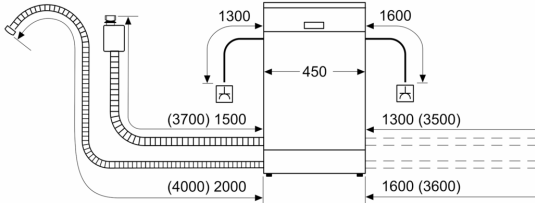

Technische Daten

Energieeffizienzklasse: E
Energieverbrauch des Eco 50°C Programm pro 100 Betriebszyklen:	76 kWh
Anzahl Maßgedecke: 10
Wasserverbrauch: 9.5 l
Programmdauer: 3:40 h
Geräuschwert: 46 dB(A) re 1 pW
Geräusch-Effizienzklasse: C
Bauform: Einbau
Höhe der Arbeitsplatte: 0 mm
Abmessungen des Gerätes: 815 x 448 x 573 mm
Min. Nischenmaße für Installation (H x B x T):	... 815-875 x 450 x 550 mm
Tiefe bei geöffneter Tür (90°): 1150 mm
Höhenverstellbare Füße: Ja - alle von vorne
Höhenverstellung max.: 60 mm
Verstellbarer Sockel: Horizontal und Vertikal
Nettogewicht: 28.6 kg
Bruttogewicht: 30.4 kg
Anschlusswert: 2400 W
Absicherung: 10 A
Spannung: 220-240 V
Frequenz: 50; 60 Hz
Länge Anschlusskabel: 175.0 cm
Steckerart: Schuko-/Gardy mit Erdung
Länge Zulaufschlauch: 165 cm
Länge Ablaufschlauch: 205 cm
EAN-Nummer: 4242005415892
Gerätetyp: Teilintegriert

Maße

- Gerätemaße (H x B x T): 81.5 cm x 44.8 cm x 57.3 cm

¹ auf einer Energieeffizienzklassen-Skala von A bis G

²Energieverbrauch kWh/100 Betriebszyklen (im Programm Eco 50 °C)

³ Wasserverbrauch in Liter pro Betriebszyklus (im Programm Eco 50 °C)

⁴ Programmdauer im Programm Eco 50 °C

* Garantiebedingungen finden Sie unter <https://www.bosch-home.com/de/>

**Serie 2, Teilintegrierter
Geschirrspüler, 45 cm, Edelstahl
SPI2HMS42E**

Maße in mm

⌘ Steckdose
() Werte mit Verlängerungssatz