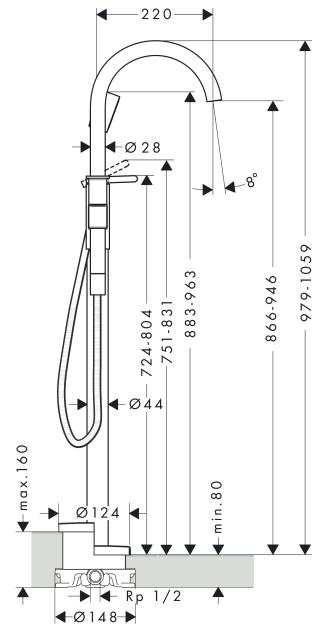

AXOR One
Einhebel-Wannenmischer bodenstehend
Oberfläche: **Polished Red Gold** Artikelnummer: **48440300**

Merkmale

- besteht aus: Einhebel-Wannenmischer bodenstehend, Handbrause, Brauseschlauch, Brausehalter
- 2 Verbraucher
- Ausladung: 220 mm
- Strahlart Armatur: Normalstrahl
- Strahlart Handbrause: PowderRain
- maximale Durchflussmenge bei 3 bar: 21,5 l/min
- Durchfluss für Wanneneinlauf bei 3 bar: 21,5 l/min
- Durchfluss für Handbrause bei 3 bar: 8 l/min
- Keramikmischsystem
- Temperaturbegrenzung einstellbar
- Umsteller mit automatischer Rückstellung
- Rückflussverhinderer
- Anschlussgröße: DN15
- Anschlussart: Grundkörper
- Standmontage
- min. Betriebsdruck: 1 bar
- max. Betriebsdruck: 10 bar

Technologie

AXOR One
Einhebel-Wannenmischer bodenstehend
 Oberfläche: **Polished Red Gold** Artikelnummer: **48440300**

Produktabbildung

Maßzeichnung

Durchflussdiagramm