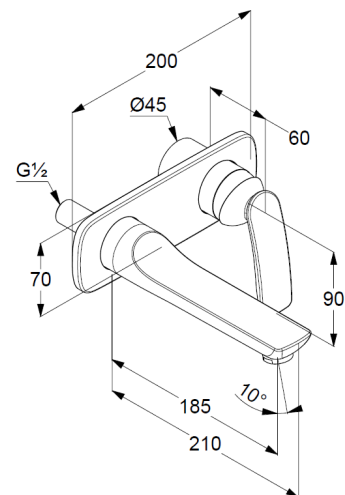

Technische Daten

KLUDI BALANCE
Waschtisch Einhandmischer
DN15

Art. Nr. 522468775

Oberfläche:
87 schwarz matt/chrom

Hersteller KLUDI GmbH & Co. KG
Typ: KLUDI BALANCE Waschtisch-Armatur,
DN 15/ PN 10
Art. Nr. 522468775
Waschtisch-Armatur DN 15
Unterputz-Waschtisch-Armatur
Einhebelmischer
Feinbau-Set ohne Unterputz-Rohbau-Set 38243
Wandmontage
Fester Auslauf 185 mm
geschlossener Hebel, Metall
Strahlregler, S-Pointer M24 PCA
Keramik-Kartusche
Durchflussmenge bei 3 bar = 6 l/ min.

Produktabbildung

Maßzeichnung

Durchflussdiagramm